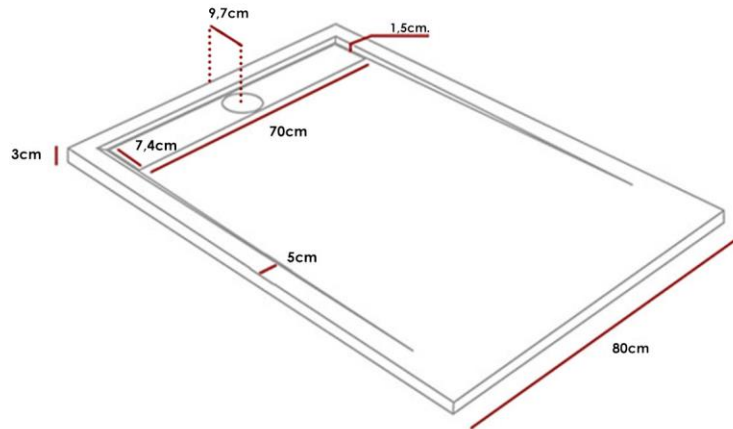

- GB** Shower tray with drain grid and siphon 80 x 160cm - Finish Matt white
- FR** Receveur de douche + grille + siphon 80 x 160cm - Finition Blanc mat
- DE** Duschtasse mit Ablaufgitter und Siphon 80 x 160cm - Endfertigung Mattweiss
- ES** Plato de ducha + rejilla + válvula 80 x 160cm - Acabados Blanco mate
- RU** Душевой поддон + решетка + сифон 80 x 160cm - Конечная обработка Белый матовый
- NL** Douchebak + rooster + siphon 80 x 160cm - Uitvoering Wit mat

- Dimensions (Width x Depth x Height)
- Dimensions (Largeur x Profondeur x Hauteur)
- Abmessungen (Breite x Tiefe x Höhe)
- Dimensiones (Anchura x Profundidad x Altura)
- Размеры (Ширина x Глубина x Высота)
- Afmetingen (Breedte x Diepte x Hoogte)

800 x 1600 x 30 mm
31.5 x 62.99 x 1.18 inches
65kg

GB Features

Type of tray: Extra flat
 Type of installation: Apply or built in
 Materials: Mixture of polymere concrete and dolomit stone
 Surface: Gel coating
 Anti Slip Surface: Yes
 Impermeability: Yes
 Resistant to scratches: Yes
 Resistant to chemicals: Yes
 Resistant to temperature variations: Yes
 Resistant to sunlight: Yes
 Antibacterial: Yes
 Grid: Included
 Trap/Siphon extra flat: Included
 Siphon diameter: 90mm

Tipo de plato de ducha : Extraplana
 Tipo de instalación : Para sobreponer o para empotrar en el suelo
 Composición : Mezcla de hormigón polímero y piedra dolomita
 Tratamiento superficial : Gel Coat
 Superficie antideslizante : Sí
 Impermeabilidad completa: Sí
 Resistencia a los arañazos : Sí
 Resistencia a agentes químicos : Sí
 Resistencia al cambio de temperatura : Sí
 Resistencia a la luz : Sí
 Propiedades antibacterianas : Sí
 Rejilla : Incluida
 Válvula extraplana : Incluida
 Diámetro del sifón : 90mm