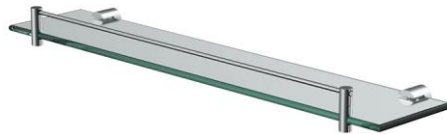

- GB** Glass shelf with railing 70 x 12 x 0.6cm - Finish Chrome
- FR** **Tablette verre sécurit avec garde-corps 70 x 12 x 0.6cm - Finition Chrome**
- DE** Ablage aus Sicherheitsglas mit Reling 70 x 12 x 0.6cm - Endfertigung Chrom
- ES** **Repisa con vidrio templado con barandilla 70 x 12 x 0.6cm - Acabados Cromo**
- RU** Полочка под зеркало с бордюром, безопасное стекло 70 x 12 x 0.6cm - Конечная обработка Хром
- NL** **Planchet met veiligheidsglas en bescherm rail 70 x 12 x 0.6cm - Uitvoering Chrom**

700 x 120 x 6 mm

27.56 x 4.72 x 0.24 inches

1kg

GB Features

2 fixing points
Glass held by a stainless steel screw with a nylon head (better torque)
No visible screw
Screws and wallplugs included

FR Caractéristiques

2 points de fixation
Vis de blocage du verre en inox avec tête en nylon (meilleur couple de serrage)
Pas de vis apparentes
Visserie et chevilles fournies

DE Beschreibung

2 Befestigungspunkte
Schrauben in Klemmen aus Edelstahl mit Nylonkopf
Verdeckte Schrauben
Rostfreie Schrauben und Dübel migeliefert

ES Características

2 puntos de anclaje
Tornillo de fijación del cristal de acero inoxidable con cabeza de nilón (mayor par de apriete)
Tornillos tapados
Tornillos y tacos incluidos

RU Характеристики

2 точки фиксации
Прочная фиксация стекла блокирующим болтом из нержавеющей стали с нейлоновой головкой
Скрытое крепление
Крепёжные детали прилагаются