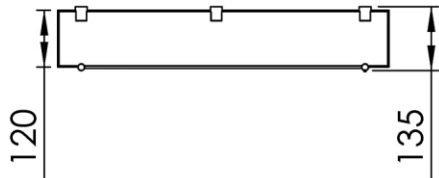

- GB** Glass shelf with railing 70 x 12 x 0.6cm - Finish Chrome
- FR** **Tablette verre sécurit avec garde-corps 70 x 12 x 0.6cm - Finition Chrome**
- DE** Ablage aus Sicherheitsglas mit Reling 70 x 12 x 0.6cm - Endfertigung Chrom
- ES** **Repisa con vidrio templado con barandilla 70 x 12 x 0.6cm - Acabados Cromo**
- RU** Полочка под зеркало с бордюром, безопасное стекло 70 x 12 x 0.6cm - Конечная обработка Хром
- NL** **Planchet met veiligheidsglas en bescherm rail 70 x 12 x 0.6cm - Uitvoering Chrom**

Dimensions (Width x Depth x Height)

Dimensions (Largeur x Profondeur x Hauteur)

Abmessungen (Breite x Tiefe x Höhe)

Dimensiones (Anchura x Profundidad x Altura)

Размеры (Ширина x Глубина x Высота)

Afmetingen (Breedte x Diepte x Hoogte)

700 x 120 x 6 mm

27.56 x 4.72 x 0.24 inches

1kg

GB Features

2 fixing points
Glass held by a stainless steel screw with a nylon head (better torque)
No visible screw
Screws and wallplugs included

FR Caractéristiques