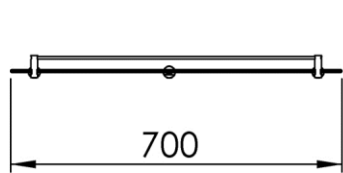

- GB** Glass shelf with railing 70 x 12 x 0.6cm - Finish Chrome
- FR** **Tablette verre sécurit avec garde-corps 70 x 12 x 0.6cm - Finition Chrome**
- DE** Ablage aus Sicherheitsglas mit Reling 70 x 12 x 0.6cm - Endfertigung Chrom
- ES** **Repisa con vidrio templado con barandilla 70 x 12 x 0.6cm - Acabados Cromo**
- RU** Полочка под зеркало с бордюром, безопасное стекло 70 x 12 x 0.6cm - Конечная обработка Хром
- NL** **Planchet met veiligheidsglas en bescherm rail 70 x 12 x 0.6cm - Uitvoering Chrom**

Dimensions (Width x Depth x Height)

Dimensions (Largeur x Profondeur x Hauteur)

Abmessungen (Breite x Tiefe x Höhe)

Dimensiones (Anchura x Profundidad x Altura)

Размеры (Ширина x Глубина x Высота)

Afmetingen (Breedte x Diepte x Hoogte)

700 x 120 x 6 mm

27.56 x 4.72 x 0.24 inches

1kg

GB Features

2 fixing points
Glass held by a stainless steel screw with a nylon head (better torque)
No visible screw
Screws and wallplugs included

FR Caractéristiques