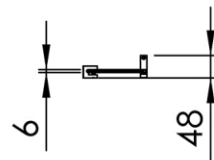

- GB** Glass shelf with railing 70 x 12 x 0.6cm - Finish Chrome
- FR** **Tablette verre sécurit avec garde-corps 70 x 12 x 0.6cm - Finition Chrome**
- DE** Ablage aus Sicherheitsglas mit Reling 70 x 12 x 0.6cm - Endfertigung Chrom
- ES** **Repisa con vidrio templado con barandilla 70 x 12 x 0.6cm - Acabados Cromo**
- RU** Полочка под зеркало с бордюром, безопасное стекло 70 x 12 x 0.6cm - Конечная обработка Хром
- NL** **Planchet met veiligheidsglas en bescherm rail 70 x 12 x 0.6cm - Uitvoering Chrom**

Dimensions (Width x Depth x Height)

Dimensions (Largeur x Profondeur x Hauteur)

Abmessungen (Breite x Tiefe x Höhe)

Dimensiones (Anchura x Profundidad x Altura)

Размеры (Ширина x Глубина x Высота)

Afmetingen (Breedte x Diepte x Hoogte)

700 x 120 x 6 mm

27.56 x 4.72 x 0.24 inches

1kg

GB Features

2 fixing points
Glass held by a stainless steel screw with a nylon head (better torque)
No visible screw
Screws and wallplugs included

FR Caractéristiques

2 points de fixation
Vis de blocage du verre en inox avec tête en nylon (meilleur couple de serrage)
Pas de vis apparentes
Visserie et chevilles fournies

DE Beschreibung

2 Befestigungspunkte
Schrauben in Klemmen aus Edelstahl mit Nylonkopf
Verdeckte Schrauben
Rostfreie Schrauben und Dübel migeliefert