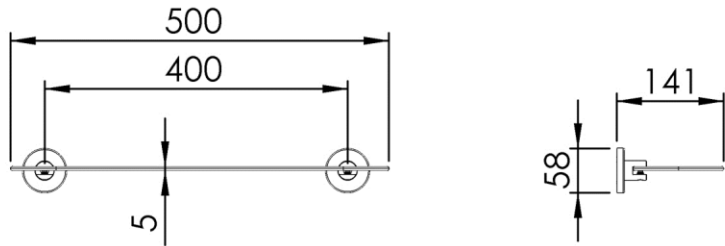

- GB** Safety glass shelf 50cm - Finish Chrome
- FR** **Tablette verre sécurit 50cm - Finition Chrome**
- DE** Ablage aus Sicherheitsglas 50cm - Endfertigung Chrom
- ES** **Repisa cristal 50cm - Acabados Cromo**
- RU** Полочка (безопасное стекло) 50см - Конечная обработка Хром
- NL** **Planchet met veiligheidsglas 50cm - Uitvoering Chroom**

Dimensions (Width x Depth x Height)

Dimensions (Largeur x Profondeur x Hauteur)

Abmessungen (Breite x Tiefe x Höhe)

Dimensiones (Anchura x Profundidad x Altura)

Размеры (Ширина x Глубина x Высота)

Afmetingen (Breedte x Diepte x Hoogte)

500 x 141 x 58 mm

19.69 x 5.55 x 2.28 inches

1.1kg

GB Features

Monobloc accessory
3 fixing points per support plate, oblong holes
Direct fixing on the wall (no interface between the wall and the accessory)
No visible screw
Screws and wallplugs included