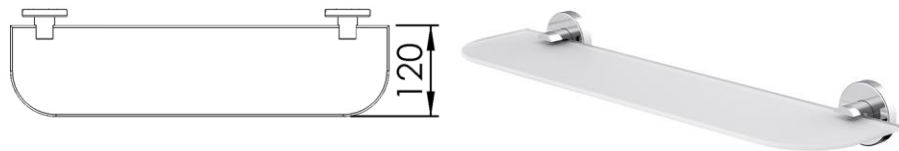

- GB** Safety glass shelf 50cm - Finish Chrome
- FR** **Tablette verre sécurit 50cm - Finition Chrome**
- DE** Ablage aus Sicherheitsglas 50cm - Endfertigung Chrom
- ES** **Repisa cristal 50cm - Acabados Cromo**
- RU** Полочка (безопасное стекло) 50см - Конечная обработка Хром
- NL** **Planchet met veiligheidsglas 50cm - Uitvoering Chroom**

Dimensions (Width x Depth x Height)

Dimensions (Largeur x Profondeur x Hauteur)

Abmessungen (Breite x Tiefe x Höhe)

Dimensiones (Anchura x Profundidad x Altura)

Размеры (Ширина x Глубина x Высота)

Afmetingen (Breedte x Diepte x Hoogte)

500 x 141 x 58 mm

19.69 x 5.55 x 2.28 inches

1.1kg

GB Features

Monobloc accessory
3 fixing points per support plate, oblong holes
Direct fixing on the wall (no interface between the wall and the accessory)
No visible screw
Screws and wallplugs included

DE Beschreibung

Accessoire in einem Stück
3 Befestigungspunkte pro Platine, ovale Vorbohrungen
Direkte Befestigung des Accessoires an der Wand (ohne Teil zwischen Wand und Zubehör)
Verdeckte Schrauben
Rostfreie Schrauben und Dübel mitgeliefert