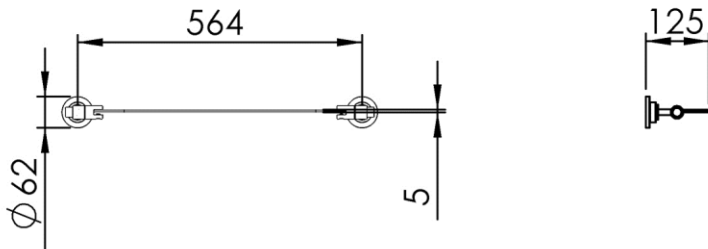

- GB** Safety glass shelf 50cm - Finish Chrome
- FR** **Tablette verre sécurit 50cm - Finition Chrome**
- DE** Ablage aus Sicherheitsglas 50cm - Endfertigung Chrom
- ES** **Repisa cristal 50cm - Acabados Cromo**
- RU** Полочка (безопасное стекло) 50см - Конечная обработка Хром
- NL** **Planchet met veiligheidsglas 50cm - Uitvoering Chroom**

Dimensions (Width x Depth x Height)

Dimensions (Largeur x Profondeur x Hauteur)

Abmessungen (Breite x Tiefe x Höhe)

Dimensiones (Anchura x Profundidad x Altura)

Размеры (Ширина x Глубина x Высота)

Afmetingen (Breedte x Diepte x Hoogte)

626 x 125 x 62 mm

24.65 x 4.92 x 2.44 inches

2.1695kg

GB Features

Monobloc accessory
3 fixing points per support plate, oblong holes
Direct fixing on the wall (no interface between the wall and the accessory)
No visible screw
Screws and wallplugs included

DE Beschreibung

Accessoire in einem Stück
3 Befestigungspunkte pro Platine, ovale Vorbohrungen
Direkte Befestigung des Accessoires an der Wand (ohne Teil zwischen Wand und Zubehör)
Verdeckte Schrauben
Rostfreie Schrauben und Dübel mitgeliefert