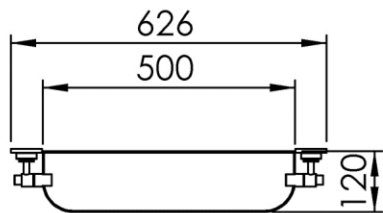

- GB** Safety glass shelf 50cm - Finish Chrome
- FR** **Tablette verre sécurit 50cm - Finition Chrome**
- DE** Ablage aus Sicherheitsglas 50cm - Endfertigung Chrom
- ES** **Repisa cristal 50cm - Acabados Cromo**
- RU** Полочка (безопасное стекло) 50см - Конечная обработка Хром
- NL** **Planchet met veiligheidsglas 50cm - Uitvoering Chroom**

Dimensions (Width x Depth x Height)

Dimensions (Largeur x Profondeur x Hauteur)

Abmessungen (Breite x Tiefe x Höhe)

Dimensiones (Anchura x Profundidad x Altura)

Размеры (Ширина x Глубина x Высота)

Afmetingen (Breedte x Diepte x Hoogte)

626 x 125 x 62 mm

24.65 x 4.92 x 2.44 inches

2.1695kg

GB Features

Monobloc accessory
3 fixing points per support plate, oblong holes
Direct fixing on the wall (no interface between the wall and the accessory)
No visible screw
Screws and wallplugs included