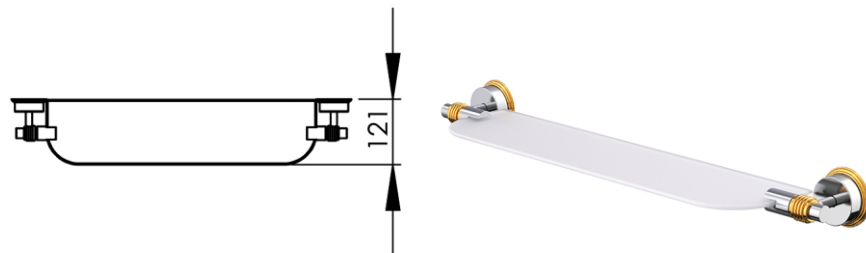

- GB** Safety glass shelf 50cm - Finish Chrome & Gold
- FR** **Tablette verre sécurit 50cm - Finition Chrome & Or**
- DE** Ablage aus Sicherheitsglas 50cm - Endfertigung Chrom & Gold
- ES** **Repisa cristal 50cm - Acabados Cromo & Oro**
- RU** Полочка (безопасное стекло) 50см - Конечная обработка Хром & Золото
- NL** **Planchet met veiligheidsglas 50cm - Uitvoering Chrom & Goud**

629 x 121 x 65 mm

24.76 x 4.76 x 2.56 inches

Dimensions (Width x Depth x Height)

Dimensions (Largeur x Profondeur x Hauteur)

Abmessungen (Breite x Tiefe x Höhe)

Dimensiones (Anchura x Profundidad x Altura)

Размеры (Ширина x Глубина x Высота)

Afmetingen (Breedte x Diepte x Hoogte)

GB Features

Monobloc accessory
Decorating surrounding of wall plate
3 fixing points per support plate, oblong holes
Direct fixing on the wall (no interface between the wall and the accessory)
No visible screw
Screws and wallplugs included

FR Caractéristiques

Accessoire monobloc
Bague arrière de finition
3 points de fixation par platine, trous oblongs
Fixation directe de l'accessoire dans le mur (pas d'interface entre le mur et l'accessoire)
Pas de vis apparentes
Visserie et chevilles fournies