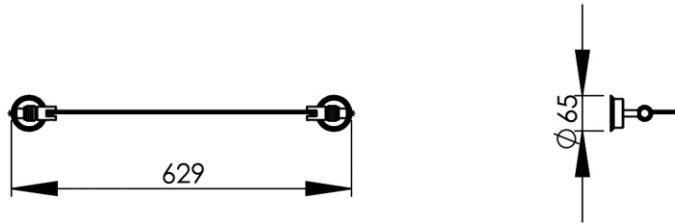

- GB** Safety glass shelf 50cm - Finish Chrome & Gold
- FR** **Tablette verre sécurit 50cm - Finition Chrome & Or**
- DE** Ablage aus Sicherheitsglas 50cm - Endfertigung Chrom & Gold
- ES** **Repisa cristal 50cm - Acabados Cromo & Oro**
- RU** Полочка (безопасное стекло) 50см - Конечная обработка Хром & Золото
- NL** **Planchet met veiligheidsglas 50cm - Uitvoering Chrom & Goud**

629 x 121 x 65 mm

24.76 x 4.76 x 2.56 inches

Dimensions (Width x Depth x Height)

Dimensions (Largeur x Profondeur x Hauteur)

Abmessungen (Breite x Tiefe x Höhe)

Dimensiones (Anchura x Profundidad x Altura)

Размеры (Ширина x Глубина x Высота)

Afmetingen (Breedte x Diepte x Hoogte)

GB Features

Monobloc accessory
Decorating surrounding of wall plate
3 fixing points per support plate, oblong holes
Direct fixing on the wall (no interface between the wall and the accessory)
No visible screw
Screws and wallplugs included