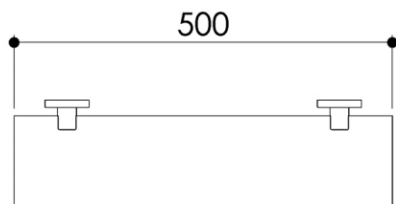

- GB** Safety glass shelf 50cm - Finish Chrome
- FR** Tablette verre sécurit 50cm - Finition Chrome
- DE** Ablage aus Sicherheitsglas 50cm - Endfertigung Chrom
- ES** Repisa cristal 50cm - Acabados Cromo
- RU** Полочка (безопасное стекло) 50см - Конечная обработка Хром
- NL** Planchet met veiligheidsglas 50cm - Uitvoering Chroom

Dimensions (Width x Depth x Height)

Dimensions (Largeur x Profondeur x Hauteur)

Abmessungen (Breite x Tiefe x Höhe)

Dimensiones (Anchura x Profundidad x Altura)

Размеры (Ширина x Глубина x Высота)

Afmetingen (Breedte x Diepte x Hoogte)

500 x 141 x 58 mm

19.69 x 5.55 x 2.28 inches

1.0154kg

GB Features

3 fixing points per support plate, oblong holes
Direct fixing on the wall (no interface between the wall and the accessory)
Glass held by a stainless steel screw with a nylon head (better torque)
No visible screw
Screws and wallplugs included

FR Caractéristiques

3 points de fixation par platine, trous oblongs
Fixation directe de l'accessoire dans le mur (pas d'interface entre le mur et l'accessoire)
Vis de blocage du verre en inox avec tête en nylon (meilleur couple de serrage)
Pas de vis apparentes
Visserie et chevilles fournies