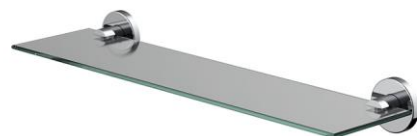

- GB** Safety glass shelf 50cm - Finish Chrome
- FR** Tablette verre sécurit 50cm - Finition Chrome
- DE** Ablage aus Sicherheitsglas 50cm - Endfertigung Chrom
- ES** Repisa cristal 50cm - Acabados Cromo
- RU** Полочка (безопасное стекло) 50см - Конечная обработка Хром
- NL** Planchet met veiligheidsglas 50cm - Uitvoering Chroom

500 x 141 x 58 mm

19.69 x 5.55 x 2.28 inches

1.0154kg

GB Features

3 fixing points per support plate, oblong holes
Direct fixing on the wall (no interface between the wall and the accessory)
Glass held by a stainless steel screw with a nylon head (better torque)
No visible screw
Screws and wallplugs included

FR Caractéristiques

3 points de fixation par platine, trous oblongs
Fixation directe de l'accessoire dans le mur (pas d'interface entre le mur et l'accessoire)
Vis de blocage du verre en inox avec tête en nylon (meilleur couple de serrage)
Pas de vis apparentes
Visserie et chevilles fournies

DE Beschreibung

3 Befestigungspunkte, längliche Vorbohrungen
Direkte Befestigung des Accessoires auf der Wand (kein Teil zwischen die Wand und das Zubehör)
Klemmen mit Befestigungsschrauben aus Edelstahl mit Nylonkopf
Unsichtbare Schrauben
Rostfreie Schrauben und Dübel mitgeliefert