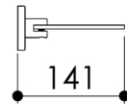

- GB** Shelf 50cm - Finish White
- FR** **Tablette 50cm - Finition Blanc**
- DE** Ablage 50cm - Endfertigung Weiss
- ES** **Repisa 50cm - Acabados Blanco**
- RU** Полочка 50cm - Конечная обработка Белый
- NL** **Planchet 50cm - Uitvoering Wit**

Dimensions (Width x Depth x Height)

Dimensions (Largeur x Profondeur x Hauteur)

Abmessungen (Breite x Tiefe x Höhe)

Dimensiones (Anchura x Profundidad x Altura)

Размеры (Ширина x Глубина x Высота)

Afmetingen (Breedte x Diepte x Hoogte)

500 x 141 x 58 mm

19.69 x 5.55 x 2.28 inches

1.32kg