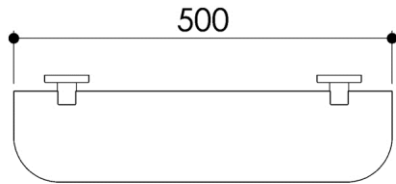

- GB** Shelf 50cm - Finish White
- FR** **Tablette 50cm - Finition Blanc**
- DE** Ablage 50cm - Endfertigung Weiss
- ES** **Repisa 50cm - Acabados Blanco**
- RU** Полочка 50cm - Конечная обработка Белый
- NL** **Planchet 50cm - Uitvoering Wit**

Dimensions (Width x Depth x Height)

Dimensions (Largeur x Profondeur x Hauteur)

Abmessungen (Breite x Tiefe x Höhe)

Dimensiones (Anchura x Profundidad x Altura)

Размеры (Ширина x Глубина x Высота)

Afmetingen (Breedte x Diepte x Hoogte)

500 x 141 x 58 mm

19.69 x 5.55 x 2.28 inches

1.32kg