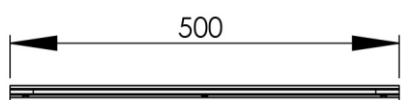

- GB** Shelf 50cm - Finish White & Matt white
- FR** **Tablette 50cm - Finition Blanc & Blanc mat**
- DE** Ablage 50cm - Endfertigung Weiss & Mattweiss
- ES** **Repisa 50cm - Acabados Blanco & Blanco mate**
- RU** Полочка 50cm - Конечная обработка Белый & Белый матовый
- NL** **Planchet 50cm - Uitvoering Wit & Wit mat**

Dimensions (Width x Depth x Height)

Dimensions (Largeur x Profondeur x Hauteur)

Abmessungen (Breite x Tiefe x Höhe)

Dimensiones (Anchura x Profundidad x Altura)

Размеры (Ширина x Глубина x Высота)

Afmetingen (Breedte x Diepte x Hoogte)