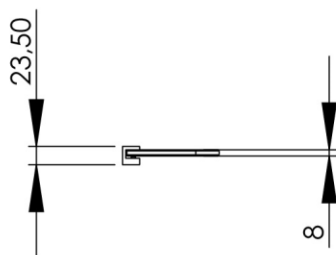

- GB** Shelf 50cm - Finish White & Matt white
- FR** **Tablette 50cm - Finition Blanc & Blanc mat**
- DE** Ablage 50cm - Endfertigung Weiss & Mattweiss
- ES** **Repisa 50cm - Acabados Blanco & Blanco mate**
- RU** Полочка 50cm - Конечная обработка Белый & Белый матовый
- NL** **Planchet 50cm - Uitvoering Wit & Wit mat**

Dimensions (Width x Depth x Height)

Dimensions (Largeur x Profondeur x Hauteur)

Abmessungen (Breite x Tiefe x Höhe)

Dimensiones (Anchura x Profundidad x Altura)

Размеры (Ширина x Глубина x Высота)

Afmetingen (Breedte x Diepte x Hoogte)

500 x 124 x 24 mm

19.69 x 4.88 x 0.94 inches

1.0234kg