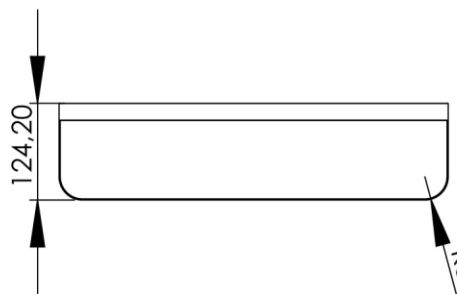

- GB** Shelf 50cm - Finish White & Matt white
- FR** **Tablette 50cm - Finition Blanc & Blanc mat**
- DE** Ablage 50cm - Endfertigung Weiss & Mattweiss
- ES** **Repisa 50cm - Acabados Blanco & Blanco mate**
- RU** Полочка 50cm - Конечная обработка Белый & Белый матовый
- NL** **Planchet 50cm - Uitvoering Wit & Wit mat**

Dimensions (Width x Depth x Height)

Dimensions (Largeur x Profondeur x Hauteur)

Abmessungen (Breite x Tiefe x Höhe)

Dimensiones (Anchura x Profundidad x Altura)

Размеры (Ширина x Глубина x Высота)

Afmetingen (Breedte x Diepte x Hoogte)

500 x 124 x 24 mm

19.69 x 4.88 x 0.94 inches

1.0234kg