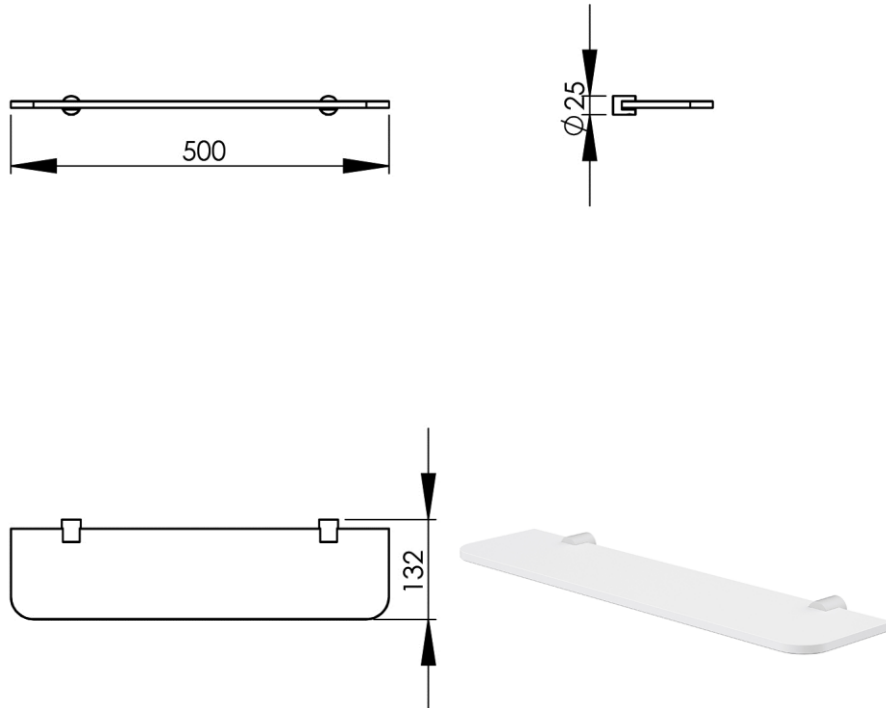

- GB** Shelf 50cm - Finish White & Matt white
- FR** **Tablette 50cm - Finition Blanc & Blanc mat**
- DE** Ablage 50cm - Endfertigung Weiss & Mattweiss
- ES** **Repisa 50cm - Acabados Blanco & Blanco mate**
- RU** Полочка 50cm - Конечная обработка Белый & Белый матовый
- NL** **Planchet 50cm - Uitvoering Wit & Wit mat**

Dimensions (Width x Depth x Height)

**Dimensions (Largeur x Profondeur x Hauteur)**

Abmessungen (Breite x Tiefe x Höhe)

**Dimensiones (Anchura x Profundidad x Altura)**

Размеры (Ширина x Глубина x Высота)

**Afmetingen (Breedte x Diepte x Hoogte)**

500 x 132 x 25 mm

19.69 x 5.2 x 0.98 inches

0.6309kg