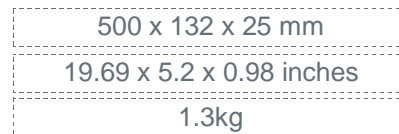

- GB** Shelf 50cm - Finish White & Chrome
- FR** **Tablette 50cm - Finition Blanc & Chrome**
- DE** Ablage 50cm - Endfertigung Weiss & Chrom
- ES** **Repisa 50cm - Acabados Blanco & Cromo**
- RU** Полочка 50cm - Конечная обработка Белый & Хром
- NL** **Planchet 50cm - Uitvoering Wit & Chrom**

Dimensions (Width x Depth x Height)  
**Dimensions (Largeur x Profondeur x Hauteur)**  
 Abmessungen (Breite x Tiefe x Höhe)  
**Dimensiones (Anchura x Profundidad x Altura)**  
 Размеры (Ширина x Глубина x Высота)  
**Afmetingen (Breedte x Diepte x Hoogte)**