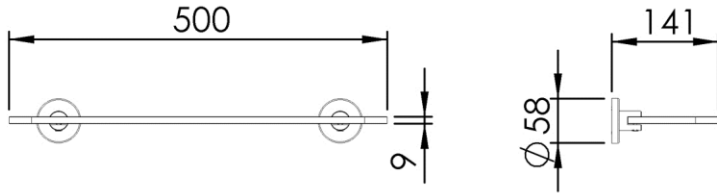

- GB** Shelf 50cm - Finish White & Chrome
- FR** **Tablette 50cm - Finition Blanc & Chrome**
- DE** Ablage 50cm - Endfertigung Weiss & Chrom
- ES** **Repisa 50cm - Acabados Blanco & Cromo**
- RU** Полочка 50cm - Конечная обработка Белый & Хром
- NL** **Planchet 50cm - Uitvoering Wit & Chrom**

Dimensions (Width x Depth x Height)  
**Dimensions (Largeur x Profondeur x Hauteur)**  
 Abmessungen (Breite x Tiefe x Höhe)  
**Dimensiones (Anchura x Profundidad x Altura)**  
 Размеры (Ширина x Глубина x Высота)  
**Afmetingen (Breedte x Diepte x Hoogte)**

#### **GB** Features

Monobloc accessory  
 3 fixing points per support plate, oblong holes  
 Direct fixing on the wall (no interface between the wall and the accessory)  
 No visible screw  
 Screws and wallplugs included

#### **DE** Beschreibung

Accessoire in einem Stück  
 3 Befestigungspunkte pro Platine, ovale Vorbohrungen  
 Direkte Befestigung des Accessoires an der Wand (ohne Teil zwischen Wand und Zubehör)  
 Verdeckte Schrauben  
 Rostfreie Schrauben und Dübel mitgeliefert