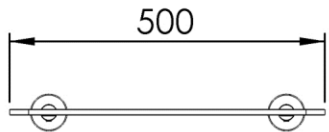

- GB** Shelf 50cm - Finish White & Chrome
- FR** **Tablette 50cm - Finition Blanc & Chrome**
- DE** Ablage 50cm - Endfertigung Weiss & Chrom
- ES** **Repisa 50cm - Acabados Blanco & Cromo**
- RU** Полочка 50cm - Конечная обработка Белый & Хром
- NL** **Planchet 50cm - Uitvoering Wit & Chrom**

Dimensions (Width x Depth x Height)

Dimensions (Largeur x Profondeur x Hauteur)

Abmessungen (Breite x Tiefe x Höhe)

Dimensiones (Anchura x Profundidad x Altura)

Размеры (Ширина x Глубина x Высота)

Afmetingen (Breedte x Diepte x Hoogte)