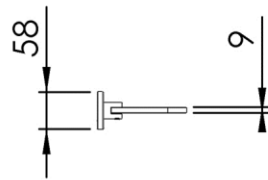

- GB** Shelf 50cm - Finish White & Chrome
- FR** **Tablette 50cm - Finition Blanc & Chrome**
- DE** Ablage 50cm - Endfertigung Weiss & Chrom
- ES** **Repisa 50cm - Acabados Blanco & Cromo**
- RU** Полочка 50cm - Конечная обработка Белый & Хром
- NL** **Planchet 50cm - Uitvoering Wit & Chrom**

Dimensions (Width x Depth x Height)

Dimensions (Largeur x Profondeur x Hauteur)

Abmessungen (Breite x Tiefe x Höhe)

Dimensiones (Anchura x Profundidad x Altura)

Размеры (Ширина x Глубина x Высота)

Afmetingen (Breedte x Diepte x Hoogte)

500 x 141 x 58 mm

19.69 x 5.55 x 2.28 inches

1.3kg

GB Features

Monobloc accessory
3 fixing points per support plate, oblong holes
Direct fixing on the wall (no interface between the wall and the accessory)
No visible screw
Screws and wallplugs included