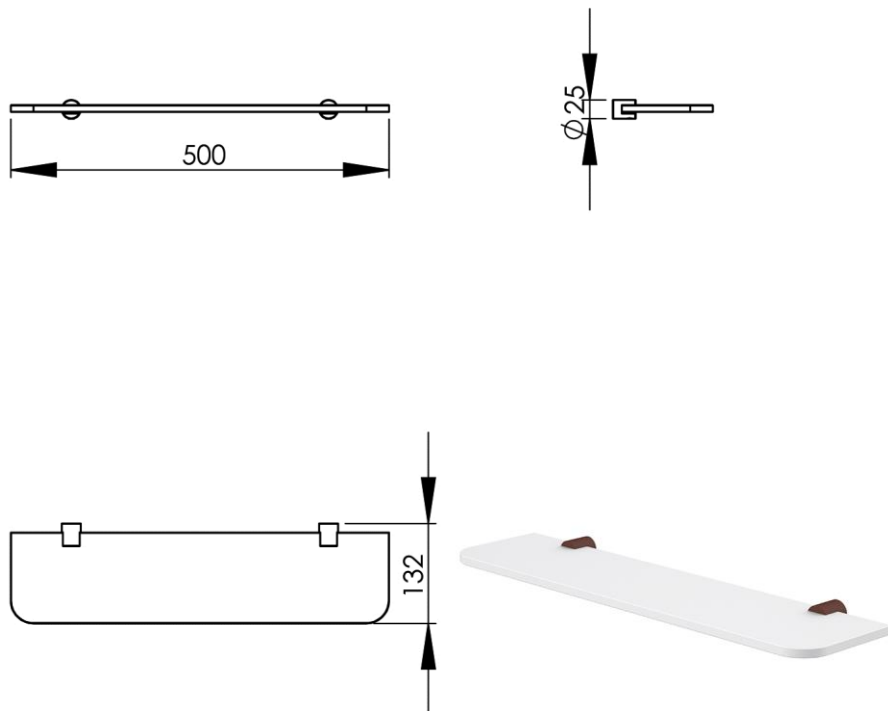

- GB** Shelf 50cm - Finish White & Timeless Rust
- FR** **Tablette 50cm - Finition Blanc & Timeless Rust**
- DE** Ablage 50cm - Endfertigung Weiss & Timeless Rust
- ES** **Repisa 50cm - Acabados Blanco & Timeless Rust**
- RU** Полочка 50cm - Конечная обработка Белый & Таймлес Раст
- NL** **Planchet 50cm - Uitvoering Wit & Timeless Roest**

Dimensions (Width x Depth x Height)

Dimensions (Largeur x Profondeur x Hauteur)

Abmessungen (Breite x Tiefe x Höhe)

Dimensiones (Anchura x Profundidad x Altura)

Размеры (Ширина x Глубина x Высота)

Afmetingen (Breedte x Diepte x Hoogte)

500 x 132 x 25 mm

19.69 x 5.2 x 0.98 inches

0.6309kg

GB Features

2 fixing points
Screws and wallplugs included

FR Caractéristiques

2 points de fixation
Visserie et chevilles fournies

DE Beschreibung

2 Befestigungspunkte
Rostfreie Schrauben und Dübel migeliefert

ES Características

2 puntos de anclaje
Tornillos y tacos incluidos

RU Характеристики

2 точки фиксации
Крепёжные детали прилагаются

NL Kenmerken