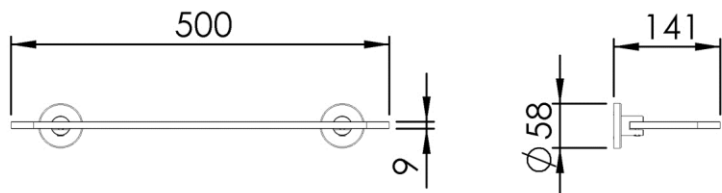

Dimensions (Width x Depth x Height)

Dimensions (Largeur x Profondeur x Hauteur)

Abmessungen (Breite x Tiefe x Höhe)

Dimensiones (Anchura x Profundidad x Altura)

Размеры (Ширина x Глубина x Высота)

Afmetingen (Breedte x Diepte x Hoogte)

500 x 132 x 25 mm

19.69 x 5.2 x 0.98 inches

1.1058kg

GB Features

Monobloc accessory
3 fixing points per support plate, oblong holes
Direct fixing on the wall (no interface between the wall and the accessory)
No visible screw
Screws and wallplugs included