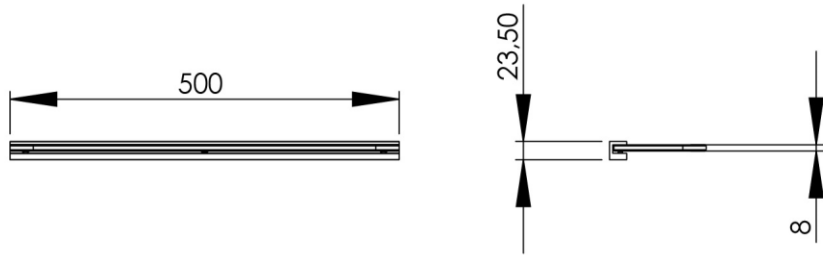

- GB** Shelf 50cm - Finish White & Supreme Gold
- FR** Tablette 50cm - Finition Blanc & Supreme Gold
- DE** Ablage 50cm - Endfertigung Weiss & Supreme Gold
- ES** Repisa 50cm - Acabados Blanco & Supreme Gold
- RU** Полочка 50cm - Конечная обработка Белый & Супрем Голд
- NL** Planchet 50cm - Uitvoering Wit & Supreme Goud

Dimensions (Width x Depth x Height)

Dimensions (Largeur x Profondeur x Hauteur)

Abmessungen (Breite x Tiefe x Höhe)

Dimensiones (Anchura x Profundidad x Altura)

Размеры (Ширина x Глубина x Высота)

Afmetingen (Breedte x Diepte x Hoogte)

500 x 124 x 24 mm

19.69 x 4.88 x 0.94 inches

1.0234kg

GB Features

3 fixing points
Direct fixing on the wall (no interface between the wall and the accessory)
Shelf held by stainless steel screws with a nylon head (better tightening torque)
No visible screw
Screws and wallplugs included

FR Caractéristiques

3 points de fixation
Fixation directe de l'accessoire dans le mur (pas d'interface entre le mur et l'accessoire)
Vis de blocage en inox avec tête en nylon (meilleur couple de serrage)
Pas de vis apparentes
Visserie et chevilles fournies