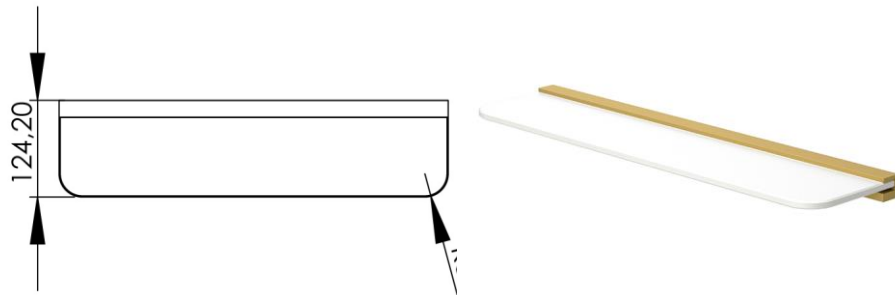

- GB** Shelf 50cm - Finish White & Supreme Gold
- FR** Tablette 50cm - Finition Blanc & Supreme Gold
- DE** Ablage 50cm - Endfertigung Weiss & Supreme Gold
- ES** Repisa 50cm - Acabados Blanco & Supreme Gold
- RU** Полочка 50cm - Конечная обработка Белый & Супрем Голд
- NL** Planchet 50cm - Uitvoering Wit & Supreme Goud

Dimensions (Width x Depth x Height)

Dimensions (Largeur x Profondeur x Hauteur)

Abmessungen (Breite x Tiefe x Höhe)

Dimensiones (Anchura x Profundidad x Altura)

Размеры (Ширина x Глубина x Высота)

Afmetingen (Breedte x Diepte x Hoogte)

500 x 124 x 24 mm

19.69 x 4.88 x 0.94 inches

1.0234kg

GB Features

3 fixing points
Direct fixing on the wall (no interface between the wall and the accessory)
Shelf held by stainless steel screws with a nylon head (better tightening torque)
No visible screw
Screws and wallplugs included

FR Caractéristiques

3 points de fixation
Fixation directe de l'accessoire dans le mur (pas d'interface entre le mur et l'accessoire)
Vis de blocage en inox avec tête en nylon (meilleur couple de serrage)
Pas de vis apparentes
Visserie et chevilles fournies