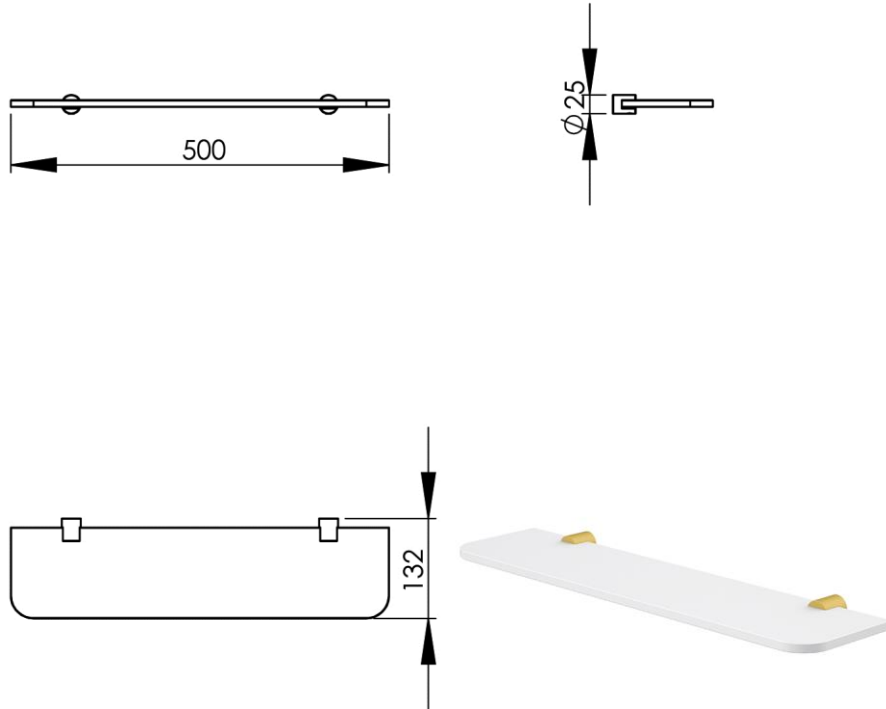

- GB** Shelf 50cm - Finish White & Supreme Gold
- FR** **Tablette 50cm - Finition Blanc & Supreme Gold**
- DE** Ablage 50cm - Endfertigung Weiss & Supreme Gold
- ES** **Repisa 50cm - Acabados Blanco & Supreme Gold**
- RU** Полочка 50cm - Конечная обработка Белый & Супрем Голд
- NL** **Planchet 50cm - Uitvoering Wit & Supreme Goud**

Dimensions (Width x Depth x Height)

Dimensions (Largeur x Profondeur x Hauteur)

Abmessungen (Breite x Tiefe x Höhe)

Dimensiones (Anchura x Profundidad x Altura)

Размеры (Ширина x Глубина x Высота)

Afmetingen (Breedte x Diepte x Hoogte)

500 x 132 x 25 mm

19.69 x 5.2 x 0.98 inches

0.6309kg

GB Features

2 fixing points
Screws and wallplugs included

FR Caractéristiques

2 points de fixation
Visserie et chevilles fournies

DE Beschreibung

2 Befestigungspunkte
Rostfreie Schrauben und Dübel migeliefert

ES Características

2 puntos de anclaje
Tornillos y tacos incluidos

RU Характеристики

2 точки фиксации
Крепёжные детали прилагаются

NL Kenmerken