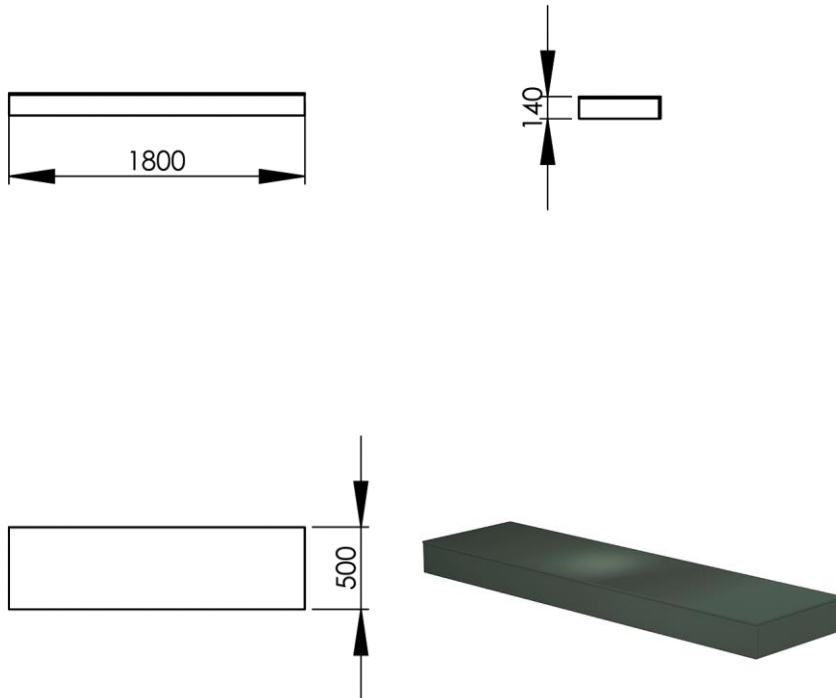

- **GB** Hanging washtable 180 x 50cm - Finish Commodore Green
- **FR** Plan vasque suspendu 180 x 50cm - Finition Vert Commodore
- **DE** Hängewaschtisch 180 x 50cm - Endfertigung Grün Commodore
- **ES** Plan suspendido 180 x 50cm - Acabados Verde Commodore
- **RU** Столешница для раковины подвесная 180 x 50см - Конечная обработка Зеленый Коммодор
- **NL** Hangend wastafelmeubel 180 x 50cm - Uitvoering Groen Commodore

Features

Installation Type: Hanging
Drilling plan: To be defined at the order
Customizable Tray Color: Kos White / Ingo Black / Arizona Beige / London Gray / Commodore Green / Jaipur Red / Antrim Gray / Brome Gray (other finish on request)
Possibility of installation of basin: Yes
Possibility of installation of faucets: Yes
Possibility of installing accessories: Yes
Surface type: Nanotechnology composite
Touch type: Silky
Color type: Deep and intense
Reflectivity: Low, extremely matte surface
Waterproof: Yes
Antistatic: Yes
Anti-fingerprint: Yes
Light resistance: Yes
Mold resistance: Yes
Impact resistance: Yes
Scratch and abrasion resistance: Yes
Resistance to dry heat: Yes
Resistance to solvents and household products: Yes
Enhanced antibacterial properties: Yes
Visible screws: No
Comes assembled: Yes
Possibility of wall mounting: Yes
Wall reinforcement to be provided for installation: Yes
Complements: Screws and dowels included

Materials

Compact Surface
Body made of aluminium - recyclable and non-oxidizing

Dimensions (Width x Depth x Height)

Dimensions (Largeur x Profondeur x Hauteur)

Abmessungen (Breite x Tiefe x Höhe)

Dimensiones (Anchura x Profundidad x Altura)

Размеры (Ширина x Глубина x Высота)

Afmetingen (Breedte x Diepte x Hoogte)

1800 x 500 x 140 mm

70.87 x 19.69 x 5.51 inches