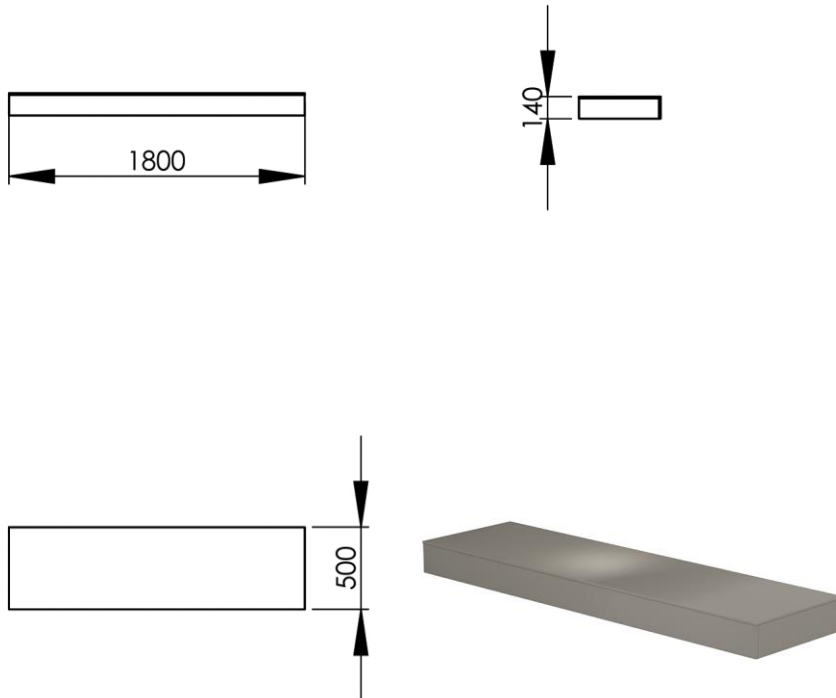

- **GB** Hanging washtable 180 x 50cm - Finish London Grey
- **FR** Plan vasque suspendu 180 x 50cm - Finition Gris Londres
- **DE** Hängewaschtisch 180 x 50cm - Endfertigung Grau London
- **ES** Plan suspendido 180 x 50cm - Acabados Gris Londres
- **RU** Столешница для раковины подвесная 180 x 50см - Конечная обработка Лондон Грей
- **NL** Hangend wastafelmeubel 180 x 50cm - Uitvoering Grijs Londen

Features

Installation Type: Hanging
Drilling plan: To be defined at the order
Customizable Tray Color: Kos White / Ingo Black / Arizona Beige / London Gray / Commodore Green / Jaipur Red / Antrim Gray / Brome Gray (other finish on request)
Possibility of installation of basin: Yes
Possibility of installation of faucets: Yes
Possibility of installing accessories: Yes
Surface type: Nanotechnology composite
Touch type: Silky
Color type: Deep and intense
Reflectivity: Low, extremely matte surface
Waterproof: Yes
Antistatic: Yes
Anti-fingerprint: Yes
Light resistance: Yes
Mold resistance: Yes
Impact resistance: Yes
Scratch and abrasion resistance: Yes
Resistance to dry heat: Yes
Resistance to solvents and household products: Yes
Enhanced antibacterial properties: Yes
Visible screws: No
Comes assembled: Yes
Possibility of wall mounting: Yes
Wall reinforcement to be provided for installation: Yes
Complements: Screws and dowels included

Materials

Compact Surface
Body made of aluminium - recyclable and non-oxidizing

Dimensions (Width x Depth x Height)

Dimensions (Largeur x Profondeur x Hauteur)

Abmessungen (Breite x Tiefe x Höhe)

Dimensiones (Anchura x Profundidad x Altura)

Размеры (Ширина x Глубина x Высота)

Afmetingen (Breedte x Diepte x Hoogte)

1800 x 500 x 140 mm

70.87 x 19.69 x 5.51 inches