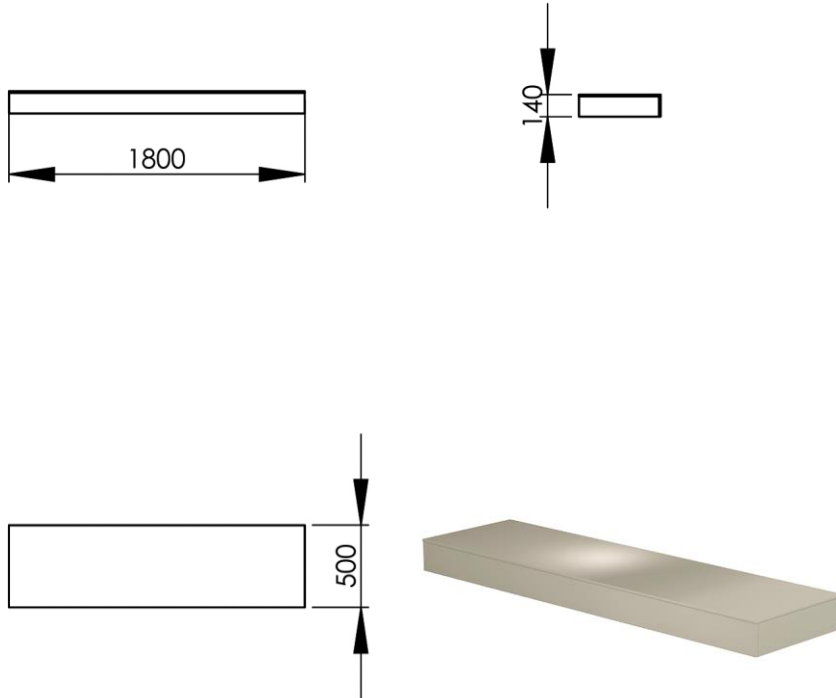

- **GB** Hanging washtable 180 x 50cm - Finish Arizona Beige
- **FR** Plan vasque suspendu 180 x 50cm - Finition Beige Arizona
- **DE** Hängewaschtisch 180 x 50cm - Endfertigung Beige Arizona
- **ES** Plan suspendido 180 x 50cm - Acabados Arizona Beige
- **RU** Столешница для раковины подвесная 180 x 50см - Конечная обработка Бежевый Аризона
- **NL** Hangend wastafelmeubel 180 x 50cm - Uitvoering Beige Arizona

Features

Installation Type: Hanging
Drilling plan: To be defined at the order
Customizable Tray Color: Kos White / Ingo Black / Arizona Beige / London Gray / Commodore Green / Jaipur Red / Antrim Gray / Brome Gray (other finish on request)
Possibility of installation of basin: Yes
Possibility of installation of faucets: Yes
Possibility of installing accessories: Yes
Surface type: Nanotechnology composite
Touch type: Silky
Color type: Deep and intense
Reflectivity: Low, extremely matte surface
Waterproof: Yes
Antistatic: Yes
Anti-fingerprint: Yes
Light resistance: Yes
Mold resistance: Yes
Impact resistance: Yes
Scratch and abrasion resistance: Yes
Resistance to dry heat: Yes
Resistance to solvents and household products: Yes
Enhanced antibacterial properties: Yes
Visible screws: No
Comes assembled: Yes
Possibility of wall mounting: Yes
Wall reinforcement to be provided for installation: Yes
Complements: Screws and dowels included

Materials

Compact Surface
Body made of aluminium - recyclable and non-oxidizing

Dimensions (Width x Depth x Height)

Dimensions (Largeur x Profondeur x Hauteur)

Abmessungen (Breite x Tiefe x Höhe)

Dimensiones (Anchura x Profundidad x Altura)

Размеры (Ширина x Глубина x Высота)

Afmetingen (Breedte x Diepte x Hoogte)

1800 x 500 x 140 mm

70.87 x 19.69 x 5.51 inches