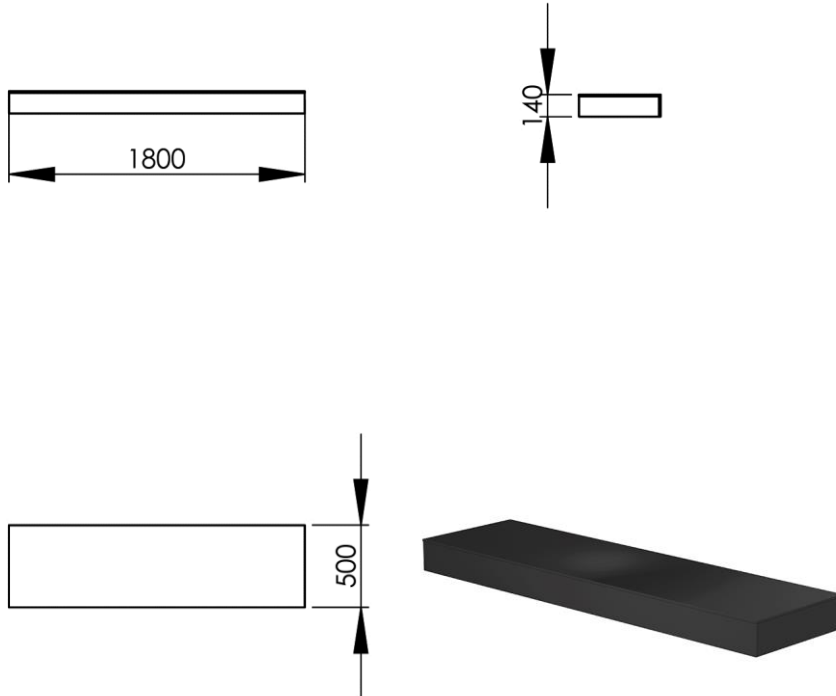

- **GB** Hanging washtable 180 x 50cm - Finish Ingo Black
- **FR** Plan vasque suspendu 180 x 50cm - Finition Noir Ingo
- **DE** Hängewaschtisch 180 x 50cm - Endfertigung Schwarz Ingo
- **ES** Plan suspendido 180 x 50cm - Acabados Negro Ingo
- **RU** Столешница для раковины подвесная 180 x 50см - Конечная обработка Блэк Инго
- **NL** Hangend wastafelmeubel 180 x 50cm - Uitvoering Zwart Indigo

Features

Installation Type: Hanging
Drilling plan: To be defined at the order
Customizable Tray Color: Kos White / Ingo Black / Arizona Beige / London Gray / Commodore Green / Jaipur Red / Antrim Gray / Brome Gray (other finish on request)
Possibility of installation of basin: Yes
Possibility of installation of faucets: Yes
Possibility of installing accessories: Yes
Surface type: Nanotechnology composite
Touch type: Silky
Color type: Deep and intense
Reflectivity: Low, extremely matte surface
Waterproof: Yes
Antistatic: Yes
Anti-fingerprint: Yes
Light resistance: Yes
Mold resistance: Yes
Impact resistance: Yes
Scratch and abrasion resistance: Yes
Resistance to dry heat: Yes
Resistance to solvents and household products: Yes
Enhanced antibacterial properties: Yes
Visible screws: No
Comes assembled: Yes
Possibility of wall mounting: Yes
Wall reinforcement to be provided for installation: Yes
Complements: Screws and dowels included

Materials

Compact Surface
Body made of aluminium - recyclable and non-oxidizing

1800 x 500 x 140 mm

70.87 x 19.69 x 5.51 inches

Dimensions (Width x Depth x Height)

Dimensions (Largeur x Profondeur x Hauteur)

Abmessungen (Breite x Tiefe x Höhe)

Dimensiones (Anchura x Profundidad x Altura)

Размеры (Ширина x Глубина x Высота)

Afmetingen (Breedte x Diepte x Hoogte)