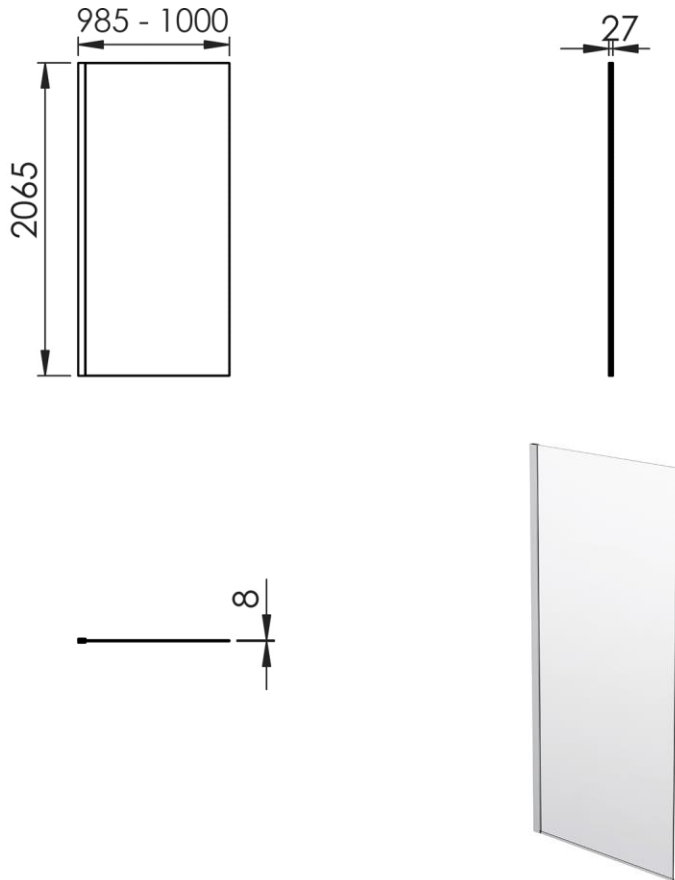

- GB** Fixed shower screen 98.5 - 100cm - Finish Shiny polished
- FR** **Panneau de douche fixe 98.5 - 100cm - Finition Poli brillant**
- DE** Feststehende Duschglas 98.5 - 100cm - Endfertigung Hochglanz
- ES** **Panel de ducha fijo 98.5 - 100cm - Acabados Pulido brillante**
- RU** Фиксированная панель для душа 98.5 - 100cm - Конечная обработка Блестящий
- NL** **Douchezijwand vast 98.5 - 100cm - Uitvoering Hoogglans**

Dimensions (Width x Depth x Height)

Dimensions (Largeur x Profondeur x Hauteur)

Abmessungen (Breite x Tiefe x Höhe)

Dimensiones (Anchura x Profundidad x Altura)

Размеры (Ширина x Глубина x Высота)

Afmetingen (Breedte x Diepte x Hoogte)

1000 x 27 x 2065 mm
39.37 x 1.06 x 81.3 inches
42.3515kg

GB Features

Height: 2.06m (standard of a Clarit® door)
 Aesthetics: no visible screws
 Adjustable: oblique walls are compensated inside the profile - no visible compensation profile
 Waterproofness given by U-profile

DE Beschreibung

Höhe 2.06 m (Standard für Duschtür Clarit®)
 Ästhetik : Keinerlei sichtbare Schrauben
 Ausgleich von leichter Wandschräge ohne sichtbares Kompensationsprofil innerhalb des Wandprofils
 Abdichtung durch U-Profil