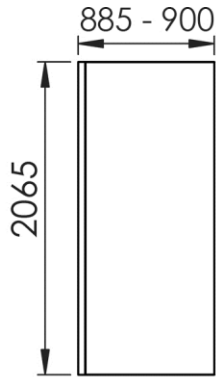

- GB** Fixed shower screen 88.5 - 90cm - Finish Matt black
- FR** Panneau de douche fixe 88.5 - 90cm - Finition Noir mat
- DE** Feststehende Duschglas 88.5 - 90cm - Endfertigung Mattschwarz
- ES** Panel de ducha fijo 88.5 - 90cm - Acabados Negro mate
- RU** Фиксированная панель для душа 88.5 - 90cm - Конечная обработка Матовый черный
- NL** Douchezijwand vast 88.5 - 90cm - Uitvoering Zwart mat

Dimensions (Width x Depth x Height)

Dimensions (Largeur x Profondeur x Hauteur)

Abmessungen (Breite x Tiefe x Höhe)

Dimensiones (Anchura x Profundidad x Altura)

Размеры (Ширина x Глубина x Высота)

Afmetingen (Breedte x Diepte x Hoogte)

900 x 27 x 2065 mm

35.43 x 1.06 x 81.3 inches

38.3893kg

## GB Features

Height: 2.06m (standard of a Clarit® door)  
Aesthetics: no visible screws  
Adjustable: oblique walls are compensated inside the profile - no visible compensation profile  
Waterproofness given by U-profile