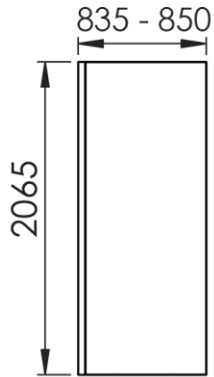

- GB** Fixed shower screen 83.5 - 85cm - Finish Matt white
- FR** **Panneau de douche fixe 83.5 - 85cm - Finition Blanc mat**
- DE** Feststehende Duschglas 83.5 - 85cm - Endfertigung Mattweiss
- ES** **Panel de ducha fijo 83.5 - 85cm - Acabados Blanco mate**
- RU** Фиксированная панель для душа 83.5 - 85cm - Конечная обработка Белый матовый
- NL** **Douchezijwand vast 83.5 - 85cm - Uitvoering Wit mat**

Dimensions (Width x Depth x Height)

Dimensions (Largeur x Profondeur x Hauteur)

Abmessungen (Breite x Tiefe x Höhe)

Dimensiones (Anchura x Profundidad x Altura)

Размеры (Ширина x Глубина x Высота)

Afmetingen (Breedte x Diepte x Hoogte)

850 x 27 x 2065 mm

33.46 x 1.06 x 81.3 inches

## GB Features

Height: 2.06m (standard of a Clarit® door)  
Aesthetics: no visible screws  
Adjustable: oblique walls are compensated inside the profile - no visible compensation profile  
Waterproofness given by U-profile