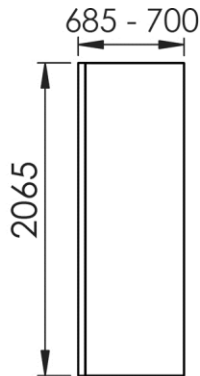

- GB** Fixed shower screen 68.5 - 70cm - Finish Matt white
- FR** **Panneau de douche fixe 68.5 - 70cm - Finition Blanc mat**
- DE** Feststehende Duschglas 68.5 - 70cm - Endfertigung Mattweiss
- ES** **Panel de ducha fijo 68.5 - 70cm - Acabados Blanco mate**
- RU** Фиксированная панель для душа 68.5 - 70cm - Конечная обработка Белый матовый
- NL** **Douchezijwand vast 68.5 - 70cm - Uitvoering Wit mat**

Dimensions (Width x Depth x Height)

Dimensions (Largeur x Profondeur x Hauteur)

Abmessungen (Breite x Tiefe x Höhe)

Dimensiones (Anchura x Profundidad x Altura)

Размеры (Ширина x Глубина x Высота)

Afmetingen (Breedte x Diepte x Hoogte)

700 x 27 x 2065 mm

27.56 x 1.06 x 81.3 inches

30.392kg

GB Features

Height: 2.06m (standard of a Clarit® door)
Aesthetics: no visible screws
Adjustable: oblique walls are compensated inside the profile - no visible compensation profile
Waterproofness given by U-profile

DE Beschreibung

Höhe 2.06 m (Standard für Duschtür Clarit®)
Ästhetik : Keinerlei sichtbare Schrauben
Ausgleich von leichter Wandschräge ohne sichtbares Kompensationsprofil innerhalb des Wandprofils
Abdichtung durch U-Profil