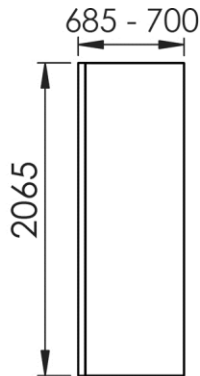

- GB** Fixed shower screen 68.5 - 70cm - Finish Matt black
- FR** **Panneau de douche fixe 68.5 - 70cm - Finition Noir mat**
- DE** Feststehende Duschglas 68.5 - 70cm - Endfertigung Mattschwarz
- ES** **Panel de ducha fijo 68.5 - 70cm - Acabados Negro mate**
- RU** Фиксированная панель для душа 68.5 - 70cm - Конечная обработка Матовый черный
- NL** **Douchezijwand vast 68.5 - 70cm - Uitvoering Zwart mat**

Dimensions (Width x Depth x Height)

Dimensions (Largeur x Profondeur x Hauteur)

Abmessungen (Breite x Tiefe x Höhe)

Dimensiones (Anchura x Profundidad x Altura)

Размеры (Ширина x Глубина x Высота)

Afmetingen (Breedte x Diepte x Hoogte)

700 x 27 x 2065 mm

27.56 x 1.06 x 81.3 inches

30.2366kg

GB Features

Height: 2.06m (standard of a Clarit® door)
Aesthetics: no visible screws
Adjustable: oblique walls are compensated inside the profile - no visible compensation profile
Waterproofness given by U-profile

DE Beschreibung

Höhe 2.06 m (Standard für Duschtür Clarit®)
Ästhetik : Keinerlei sichtbare Schrauben
Ausgleich von leichter Wandschräge ohne sichtbares Kompensationsprofil innerhalb des Wandprofils
Abdichtung durch U-Profil