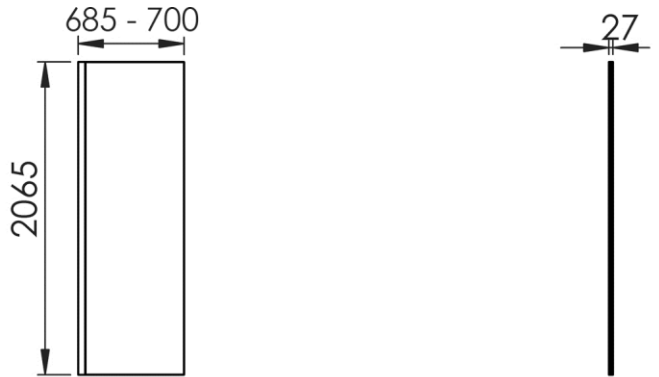

- GB** Fixed shower screen 68.5 - 70cm - Finish Shiny polished
- FR** **Panneau de douche fixe 68.5 - 70cm - Finition Poli brillant**
- DE** Feststehende Duschglas 68.5 - 70cm - Endfertigung Hochglanz
- ES** **Panel de ducha fijo 68.5 - 70cm - Acabados Pulido brillante**
- RU** Фиксированная панель для душа 68.5 - 70см - Конечная обработка Блестящий
- NL** **Douchezijwand vast 68.5 - 70cm - Uitvoering Hoogglans**

Dimensions (Width x Depth x Height)  
**Dimensions (Largeur x Profondeur x Hauteur)**  
 Abmessungen (Breite x Tiefe x Höhe)  
**Dimensiones (Anchura x Profundidad x Altura)**  
 Размеры (Ширина x Глубина x Высота)  
**Afmetingen (Breedte x Diepte x Hoogte)**

700 x 27 x 2065 mm  
 27.56 x 1.06 x 81.3 inches  
 30.1432kg

## GB Features

Height: 2.06m (standard of a Clarit® door)  
 Aesthetics: no visible screws  
 Adjustable: oblique walls are compensated inside the profile - no visible compensation profile  
 Waterproofness given by U-profile