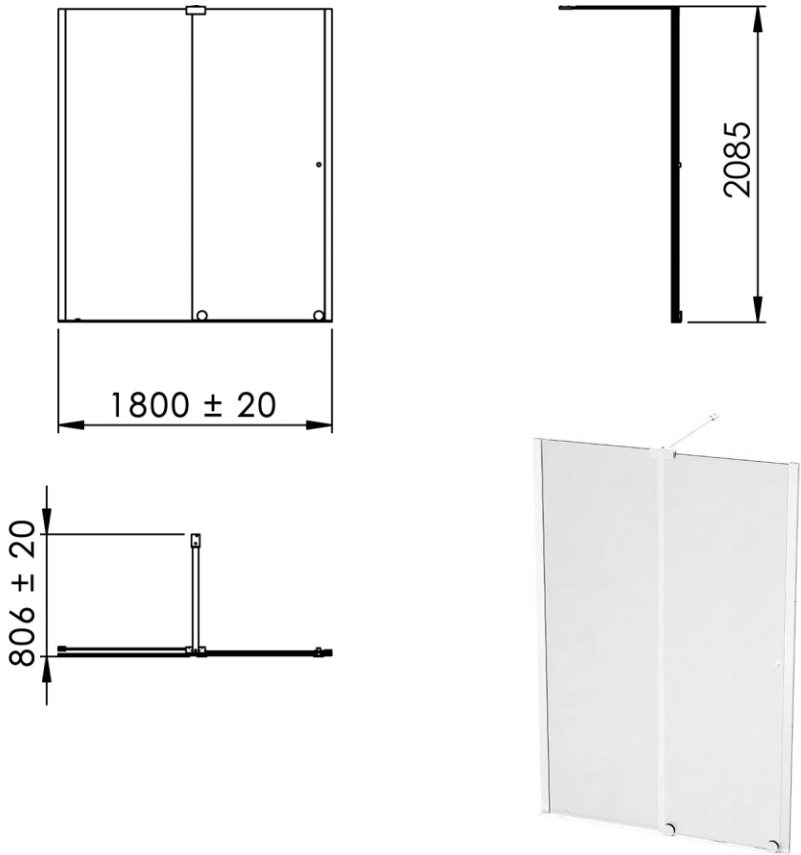

1800 x 806 x 2085 mm
 70.87 x 31.73 x 82.09 inches

Dimensions (Width x Depth x Height)
Dimensions (Largeur x Profondeur x Hauteur)
Abmessungen (Breite x Tiefe x Höhe)
Dimensiones (Anchura x Profundidad x Altura)
Размеры (Ширина x Глубина x Высота)
Afmetingen (Breedte x Diepte x Hoogte)

(GB) Features

Height : 2.08 m (standard height for shower door)
 Aesthetics : Fixing is hidden
 Reversible shower screen
 Adjustment : In the case of out of square angle of the wall, this can be corrected by the hidden compensator profile (inside the profile).
 Mecanism : Adjustable rollers
 Abutment : Integrated in the horizontal rail as well as on the vertical profile
 Watertightness : A vertical seal + horizontal rail + vertical profile

(FR) Caractéristiques

Hauteur : 2,08 m - Standard d'une porte Clarit®
 Esthétique : Pas de fixation apparente
 Ecran de douche réversible : Se fixe à droite comme à gauche
 Réglage du mauvais équerage : Sans profilé compensateur apparent
 Mécanisme : Roulettes réglables - Excentrique intégré
 Butée : Intégrée sur le rail et profilé de réception du panneau mobile
 Étanchéité : Joint d'étanchéité vertical, rail d'étanchéité et profilé de réception du panneau mobile

(ES) Características

Altura : 2,08 m - Estandar con puerta Clarit®
 Esteticismo : No hay fijación aparente
 Mampara de ducha reversible : Se puede fijar a la derecha o a la izquierda
 Ajuste de mala perpendicularidad : Sin perfil compensador aparente
 Mecanismo : Ruedas ajustables - leva integrado
 Parador de puerta integrado en el carril y perfilado en la recepción del panel móvil
 Impermeabilidad : Junta de impermeabilidad vertical, carril de impermeabilidad y perfilado de recepción del panel móvil