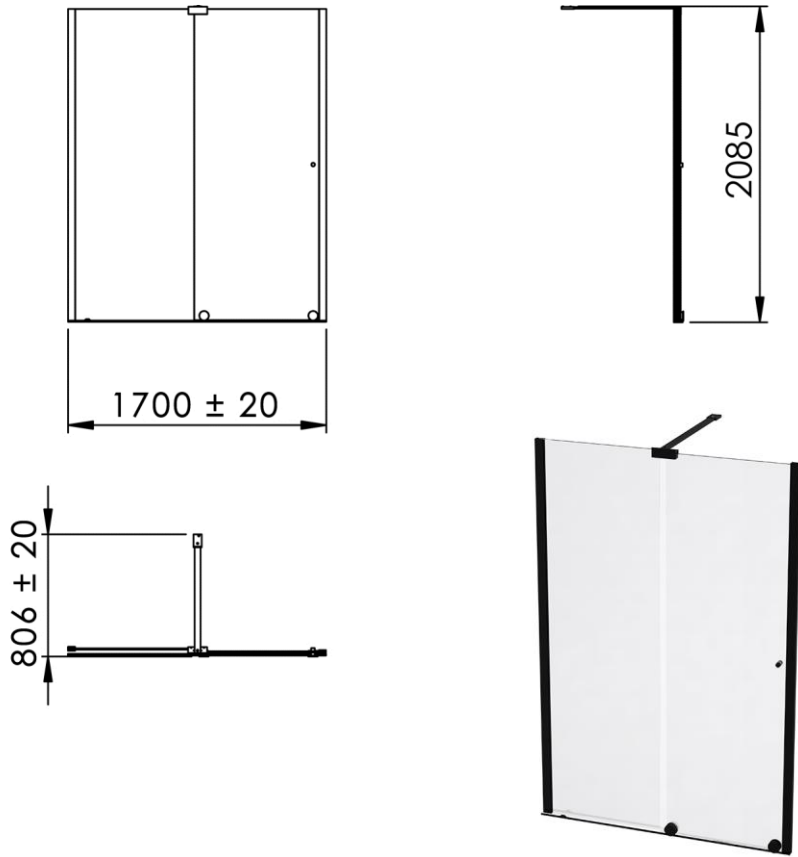

Dimensions (Width x Depth x Height)

Dimensions (Largeur x Profondeur x Hauteur)

Abmessungen (Breite x Tiefe x Höhe)

Dimensiones (Anchura x Profundidad x Altura)

Размеры (Ширина x Глубина x Высота)

Afmetingen (Breedte x Diepte x Hoogte)

## (GB) Features

Height : 2.08 m (standard height for shower door)  
Aesthetics : Fixing is hidden  
Reversible shower screen  
Adjustment : In the case of out of square angle of the wall, this can be corrected by the hidden compensator profile (inside the profile).  
Mechanism : Adjustable rollers  
Abutment : Integrated in the horizontal rail as well as on the vertical profile  
Watertightness : A vertical seal + horizontal rail + vertical profile

## (FR) Caractéristiques

Hauteur : 2,08 m - Standard d'une porte Clarit®  
Esthétique : Pas de fixation apparente  
Ecran de douche réversible : Se fixe à droite comme à gauche  
Réglage du mauvais équerage : Sans profilé compensateur apparent  
Mécanisme : Roulettes réglables - Excentrique intégré  
Butée : Intégrée sur le rail et profilé de réception du panneau mobile  
Étanchéité : Joint d'étanchéité vertical, rail d'étanchéité et profilé de réception du panneau mobile

## (ES) Características

Altura : 2,08 m - Estandar con puerta Clarit®  
Esteticismo : No hay fijación aparente  
Mampara de ducha reversible : Se puede fijar a la derecha o a la izquierda  
Ajuste de mala perpendicularidad : Sin perfil compensador aparente  
Mecanismo : Ruedas ajustables - leva integrado  
Parador de puerta integrado en el carril y perfilado en la recepción del panel móvil  
Impermeabilidad : Junta de impermeabilidad vertical, carril de impermeabilidad y perfilado de recepción del panel móvil