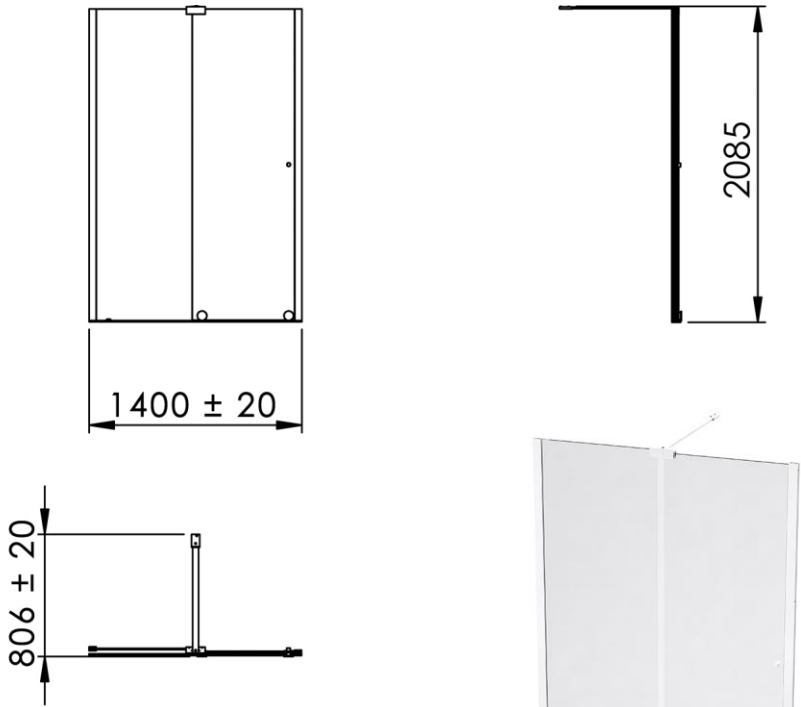

Dimensions (Width x Depth x Height)
Dimensions (Largeur x Profondeur x Hauteur)
 Abmessungen (Breite x Tiefe x Höhe)
Dimensiones (Anchura x Profundidad x Altura)
 Размеры (Ширина x Глубина x Высота)
Afmetingen (Breedte x Diepte x Hoogte)

1400 x 806 x 2085 mm
 55.12 x 31.73 x 82.09 inches

(GB) Features

Height : 2.08 m (standard height for shower door)
 Aesthetics : Fixing is hidden
 Reversible shower screen
 Adjustment : In the case of out of square angle of the wall, this can be corrected by the hidden compensator profile (inside the profile).
 Mecanism : Adjustable rollers
 Abutment : Integrated in the horizontal rail as well as on the vertical profile
 Watertightness : A vertical seal + horizontal rail + vertical profile

(FR) Caractéristiques

Hauteur : 2,08 m - Standard d'une porte Clarit®
 Esthétique : Pas de fixation apparente
 Ecran de douche réversible : Se fixe à droite comme à gauche
 Réglage du mauvais équerage : Sans profilé compensateur apparent
 Mécanisme : Roulettes réglables - Excentrique intégré
 Butée : Intégrée sur le rail et profilé de réception du panneau mobile
 Etanchéité : Joint d'étanchéité vertical, rail d'étanchéité et profilé de réception du panneau mobile

(ES) Características

Altura : 2,08 m - Estandar con puerta Clarit®
 Esteticismo : No hay fijación aparente
 Mampara de ducha reversible : Se puede fijar a la derecha o a la izquierda
 Ajuste de mala perpendicularidad : Sin perfil compensador aparente
 Mecanismo : Ruedas ajustables - leva integrado
 Parador de puerta integrado en el carril y perfilado en la recepción del panel móvil
 Impermeabilidad : Junta de impermeabilidad vertical, carril de impermeabilidad y perfilado de recepción del panel móvil