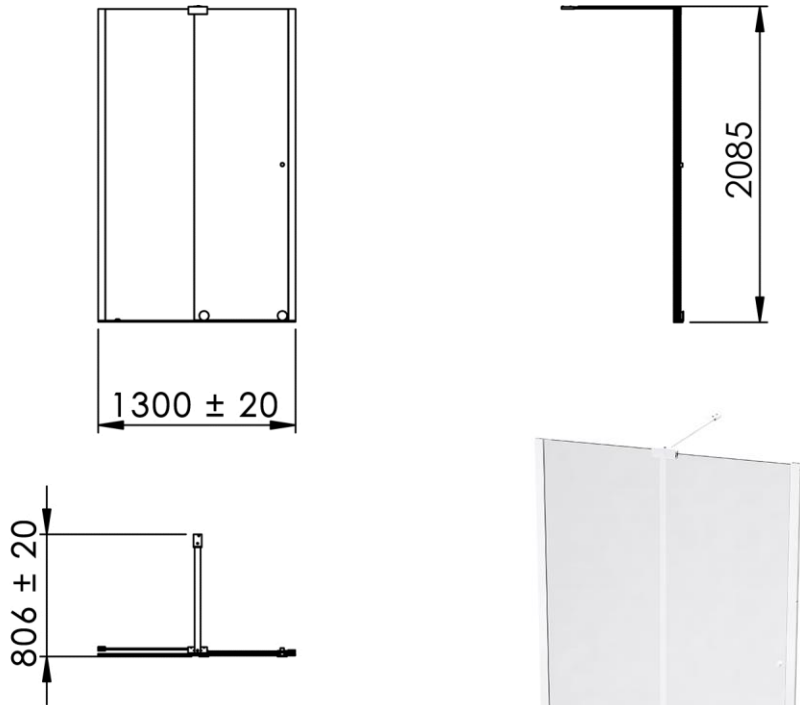

Dimensions (Width x Depth x Height)
Dimensions (Largeur x Profondeur x Hauteur)
 Abmessungen (Breite x Tiefe x Höhe)
Dimensiones (Anchura x Profundidad x Altura)
 Размеры (Ширина x Глубина x Высота)
Afmetingen (Breedte x Diepte x Hoogte)

1300 x 806 x 2085 mm
 51.18 x 31.73 x 82.09 inches

(GB) Features

Height : 2.08 m (standard height for shower door)
 Aesthetics : Fixing is hidden
 Reversible shower screen
 Adjustment : In the case of out of square angle of the wall, this can be corrected by the hidden compensator profile (inside the profile).
 Mecanism : Adjustable rollers
 Abutment : Integrated in the horizontal rail as well as on the vertical profile
 Watertightness : A vertical seal + horizontal rail + vertical profile

(FR) Caractéristiques

Hauteur : 2,08 m - Standard d'une porte Clarit®
 Esthétique : Pas de fixation apparente
 Ecran de douche réversible : Se fixe à droite comme à gauche
 Réglage du mauvais équerage : Sans profilé compensateur apparent
 Mécanisme : Roulettes réglables - Excentrique intégré
 Butée : Intégrée sur le rail et profilé de réception du panneau mobile
 Étanchéité : Joint d'étanchéité vertical, rail d'étanchéité et profilé de réception du panneau mobile

(ES) Características

Altura : 2,08 m - Estandar con puerta Clarit®
 Esteticismo : No hay fijación aparente
 Mampara de ducha reversible : Se puede fijar a la derecha o a la izquierda
 Ajuste de mala perpendicularidad : Sin perfil compensador aparente
 Mecanismo : Ruedas ajustables - leva integrado
 Parador de puerta integrado en el carril y perfilado en la recepción del panel móvil
 Impermeabilidad : Junta de impermeabilidad vertical, carril de impermeabilidad y perfilado de recepción del panel móvil