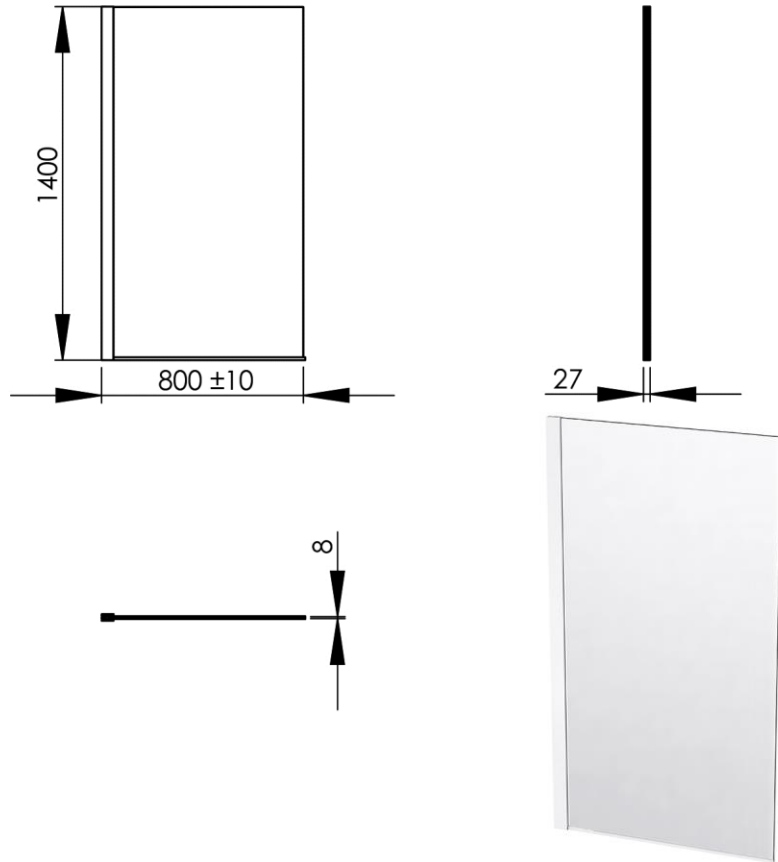

- GB** Fixed bath screen 140 x 80cm - Finish Matt white
- FR** Ecran de baignoire fixe 140 x 80cm - Finition Blanc mat
- DE** Feststehendes Wannenglas 140 x 80cm - Endfertigung Mattweiss
- ES** Mampara de baño fijo 140 x 80cm - Acabados Blanco mate
- RU** Перегородка для ванны фиксированная 140 x 80cm - Конечная обработка Белый матовый
- NL** Badwand vast 140 x 80cm - Uitvoering Wit mat

Dimensions (Width x Depth x Height)

Dimensions (Largeur x Profondeur x Hauteur)

Abmessungen (Breite x Tiefe x Höhe)

Dimensiones (Anchura x Profundidad x Altura)

Размеры (Ширина x Глубина x Высота)

Afmetingen (Breedte x Diepte x Hoogte)

800 x 27 x 1400 mm

31.5 x 1.06 x 55.12 inches

## GB Features

Height: 1.40m  
 Aesthetics: no visible screws  
 Adjustable: oblique walls are compensated inside the profile - no visible compensation profile  
 Waterproofness: by horizontal profile rail