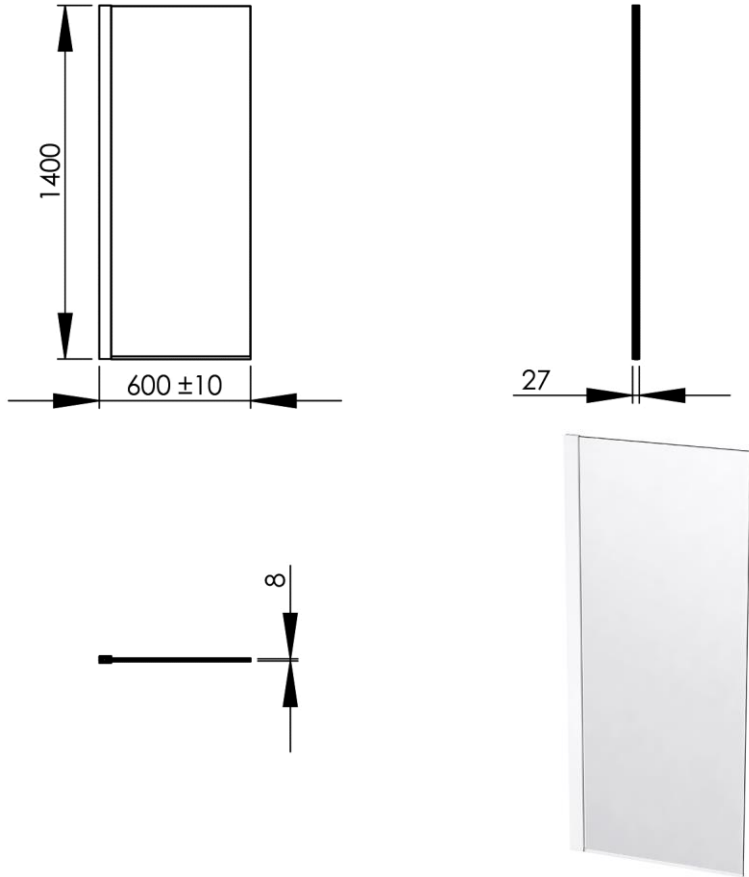

- GB** Fixed bath screen 140 x 60cm - Finish Matt white
- FR** Ecran de baignoire fixe 140 x 60cm - Finition Blanc mat
- DE** Feststehendes Wannenglas 140 x 60cm - Endfertigung Mattweiss
- ES** Mampara de baño fijo 140 x 60cm - Acabados Blanco mate
- RU** Перегородка для ванны фиксированная 140 x 60cm - Конечная обработка Белый матовый
- NL** Badwand vast 140 x 60cm - Uitvoering Wit mat

Dimensions (Width x Depth x Height)

Dimensions (Largeur x Profondeur x Hauteur)

Abmessungen (Breite x Tiefe x Höhe)

Dimensiones (Anchura x Profundidad x Altura)

Размеры (Ширина x Глубина x Высота)

Afmetingen (Breedte x Diepte x Hoogte)

600 x 27 x 1400 mm  
23.62 x 1.06 x 55.12 inches  
18.24kg

## GB Features

Height : 1.40m  
Aesthetics : no visible screws  
Adjustable : oblique walls are compensated inside the profile - no visible compensation profile  
Waterproofness : by horizontal profile rail