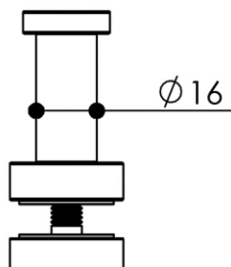

- GB** Simple hook for glasspanel with inside cover - Finish Matt black
- FR** Patère simple pour panneau fixe + cache-vis intérieur - Finition Noir mat
- DE** Einfacher Haken für Glaswand mit inseitiger Abdeckung - Endfertigung Mattschwarz
- ES** Percha para panel fija + tapa de tornillo interno - Acabados Negro mate
- RU** Крючок-вешалка на фиксированную панель, крепление скрытое - Конечная обработка Матовый черный
- NL** Enkele haak voor douchewand - Uitvoering Zwart mat

Dimensions (Width x Depth x Height)

Dimensions (Largeur x Profondeur x Hauteur)

Abmessungen (Breite x Tiefe x Höhe)

Dimensiones (Anchura x Profundidad x Altura)

Размеры (Ширина x Глубина x Высота)

Afmetingen (Breedte x Diepte x Hoogte)

30 x 69 x 30 mm

1.18 x 2.72 x 1.18 inches

0.2kg

GB Features

Diameter of the hole : 16 mm

FR Caractéristiques

Diamètre de perçage du verre : 16 mm

de Beschreibung

Bohrlochdurchmesser im Glas : 16 mm

ES Características

Diámetro de taladrar en el vidrio : 16 mm

RU Характеристики

Диаметр сверления стекла : 16 мм

NL Kenmerken

Boordiameter glas : 16 mm

Materials