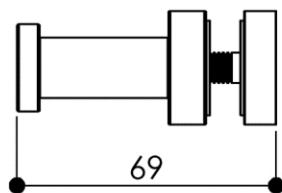

- GB** Simple hook for glasspanel with inside cover - Finish Matt black
- FR** Patère simple pour panneau fixe + cache-vis intérieur - Finition Noir mat
- DE** Einfacher Haken für Glaswand mit inseitiger Abdeckung - Endfertigung Mattschwarz
- ES** Percha para panel fija + tapa de tornillo interno - Acabados Negro mate
- RU** Крючок-вешалка на фиксированную панель, крепление скрытое - Конечная обработка Матовый черный
- NL** Enkele haak voor douchewand - Uitvoering Zwart mat

Dimensions (Width x Depth x Height)

Dimensions (Largeur x Profondeur x Hauteur)

Abmessungen (Breite x Tiefe x Höhe)

Dimensiones (Anchura x Profundidad x Altura)

Размеры (Ширина x Глубина x Высота)

Afmetingen (Breedte x Diepte x Hoogte)

30 x 69 x 30 mm

1.18 x 2.72 x 1.18 inches

0.2kg

GB Features

Diameter of the hole : 16 mm

FR Caractéristiques

Diamètre de perçage du verre : 16 mm

de Beschreibung

Bohrlochdurchmesser im Glas : 16 mm

ES Características

Diámetro de taladrar en el vidrio : 16 mm

RU Характеристики

Диаметр сверления стекла : 16 мм

NL Kenmerken

Boordiameter glas : 16 mm

Materials