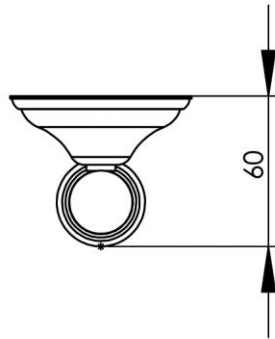

Dimensions (Width x Depth x Height)

Dimensions (Largeur x Profondeur x Hauteur)

Abmessungen (Breite x Tiefe x Höhe)

Dimensiones (Anchura x Profundidad x Altura)

Размеры (Ширина x Глубина x Высота)

Afmetingen (Breedte x Diepte x Hoogte)

72 x 60 x 94 mm

2.83 x 2.36 x 3.7 inches

GB Features

Monobloc accessory
 Decorating surrounding of wall plate
 3 fixing points per support plate, oblong holes
 Direct fixing on the wall (no interface between the wall and the accessory)
 No visible screw
 Screws and wallplugs included

FR Caractéristiques

Accessoire monobloc
 Bague arrière de finition
 3 points de fixation par platine, trous oblongs
 Fixation directe de l'accessoire dans le mur (pas d'interface entre le mur et l'accessoire)
 Pas de vis apparentes
 Visserie et chevilles fournies

DE Beschreibung

Accessoire in einem Stück
 Zierring um die Befestigungsplatine
 3 Befestigungspunkte pro Platine, ovale Vorbohrungen
 Direkte Befestigung des Accessoires an der Wand (ohne Teil zwischen Wand und Zubehör)
 Verdeckte Schrauben
 Rostfreie Schrauben und Dübel mitgeliefert