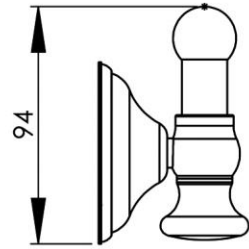

Dimensions (Width x Depth x Height)

Dimensions (Largeur x Profondeur x Hauteur)

Abmessungen (Breite x Tiefe x Höhe)

Dimensiones (Anchura x Profundidad x Altura)

Размеры (Ширина x Глубина x Высота)

Afmetingen (Breedte x Diepte x Hoogte)

72 x 60 x 94 mm

2.83 x 2.36 x 3.7 inches

GB Features

Monobloc accessory
 Decorating surrounding of wall plate
 3 fixing points per support plate, oblong holes
 Direct fixing on the wall (no interface between the wall and the accessory)
 No visible screw
 Screws and wallplugs included

FR Caractéristiques

Accessoire monobloc
 Bague arrière de finition
 3 points de fixation par platine, trous oblongs
 Fixation directe de l'accessoire dans le mur (pas d'interface entre le mur et l'accessoire)
 Pas de vis apparentes
 Visserie et chevilles fournies