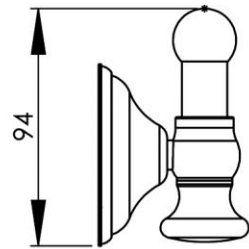

Dimensions (Width x Depth x Height)

Dimensions (Largeur x Profondeur x Hauteur)

Abmessungen (Breite x Tiefe x Höhe)

Dimensiones (Anchura x Profundidad x Altura)

Размеры (Ширина x Глубина x Высота)

Afmetingen (Breedte x Diepte x Hoogte)

72 x 60 x 94 mm

2.83 x 2.36 x 3.7 inches

GB Features

Monobloc accessory
Decorating surrounding of wall plate
3 fixing points per support plate, oblong holes
Direct fixing on the wall (no interface between the wall and the accessory)
No visible screw
Screws and wallplugs included

FR Caractéristiques

Accessoire monobloc
Bague arrière de finition
3 points de fixation par platine, trous oblongs
Fixation directe de l'accessoire dans le mur (pas d'interface entre le mur et l'accessoire)
Pas de vis apparentes
Visserie et chevilles fournies