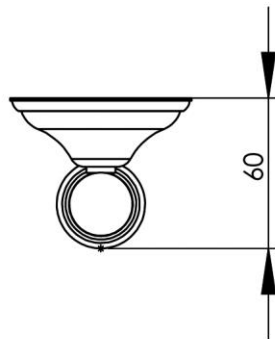

Dimensions (Width x Depth x Height)

Dimensions (Largeur x Profondeur x Hauteur)

Abmessungen (Breite x Tiefe x Höhe)

Dimensiones (Anchura x Profundidad x Altura)

Размеры (Ширина x Глубина x Высота)

Afmetingen (Breedte x Diepte x Hoogte)

72 x 60 x 94 mm

2.83 x 2.36 x 3.7 inches

GB Features

Monobloc accessory
Decorating surrounding of wall plate
3 fixing points per support plate, oblong holes
Direct fixing on the wall (no interface between the wall and the accessory)
No visible screw
Screws and wallplugs included

FR Caractéristiques

Accessoire monobloc
Bague arrière de finition
3 points de fixation par platine, trous oblongs
Fixation directe de l'accessoire dans le mur (pas d'interface entre le mur et l'accessoire)
Pas de vis apparentes
Visserie et chevilles fournies

DE Beschreibung

Accessoire in einem Stück
Zierring um die Befestigungsplatine
3 Befestigungspunkte pro Platine, ovale Vorbohrungen
Direkte Befestigung des Accessoires an der Wand (ohne Teil zwischen Wand und Zubehör)
Verdeckte Schrauben
Rostfreie Schrauben und Dübel mitgeliefert