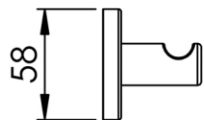

Dimensions (Width x Depth x Height)

Dimensions (Largeur x Profondeur x Hauteur)

Abmessungen (Breite x Tiefe x Höhe)

Dimensiones (Anchura x Profundidad x Altura)

Размеры (Ширина x Глубина x Высота)

Afmetingen (Breedte x Diepte x Hoogte)

58 x 52 x 58 mm

2.28 x 2.05 x 2.28 inches

0.19kg