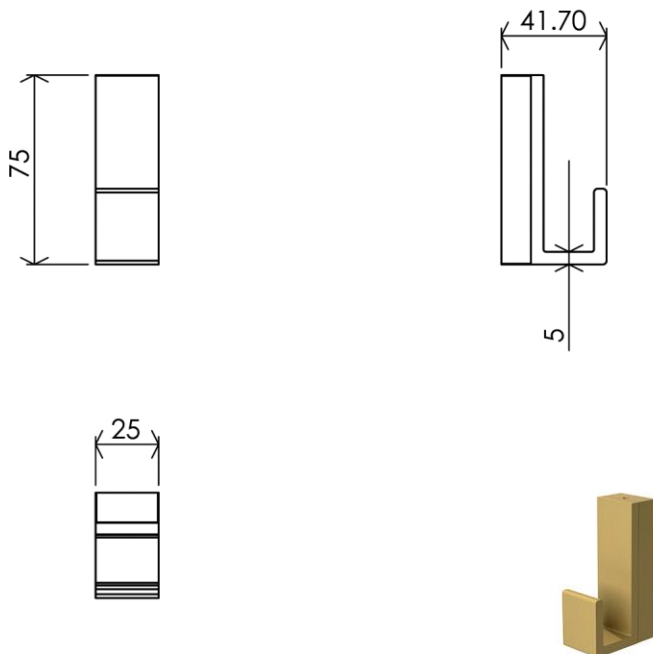

Dimensions (Width x Depth x Height)

Dimensions (Largeur x Profondeur x Hauteur)

Abmessungen (Breite x Tiefe x Höhe)

Dimensiones (Anchura x Profundidad x Altura)

Размеры (Ширина x Глубина x Высота)

Afmetingen (Breedte x Diepte x Hoogte)

25 x 42 x 75 mm

0.98 x 1.65 x 2.95 inches

0.0917kg