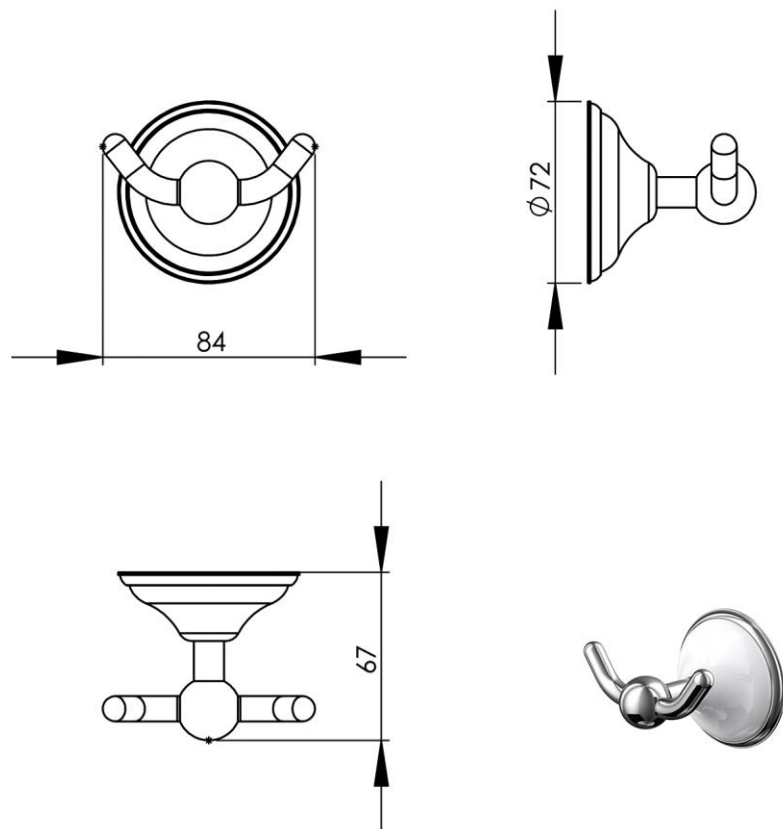

Dimensions (Width x Depth x Height)

Dimensions (Largeur x Profondeur x Hauteur)

Abmessungen (Breite x Tiefe x Höhe)

Dimensiones (Anchura x Profundidad x Altura)

Размеры (Ширина x Глубина x Высота)

Afmetingen (Breedte x Diepte x Hoogte)

84 x 67 x 72 mm

3.31 x 2.64 x 2.83 inches

GB Features

Monobloc accessory
Decorating surrounding of wall plate
3 fixing points per support plate, oblong holes
Direct fixing on the wall (no interface between the wall and the accessory)
No visible screw
Screws and wallplugs included

FR Caractéristiques

Accessoire monobloc
Bague arrière de finition
3 points de fixation par platine, trous oblongs
Fixation directe de l'accessoire dans le mur (pas d'interface entre le mur et l'accessoire)
Pas de vis apparentes
Visserie et chevilles fournies

DE Beschreibung

Accessoire in einem Stück
Zierring um die Befestigungsplatine
3 Befestigungspunkte pro Platine, ovale Vorbohrungen
Direkte Befestigung des Accessoires an der Wand (ohne Teil zwischen Wand und Zubehör)
Verdeckte Schrauben
Rostfreie Schrauben und Dübel mitgeliefert