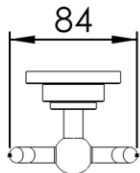

Dimensions (Width x Depth x Height)

Dimensions (Largeur x Profondeur x Hauteur)

Abmessungen (Breite x Tiefe x Höhe)

Dimensiones (Anchura x Profundidad x Altura)

Размеры (Ширина x Глубина x Высота)

Afmetingen (Breedte x Diepte x Hoogte)

84 x 68 x 62 mm

3.31 x 2.68 x 2.44 inches

0.42kg

GB Features

Monobloc accessory
3 fixing points per support plate, oblong holes
Direct fixing on the wall (no interface between the wall and the accessory)
No visible screw
Screws and wallplugs included