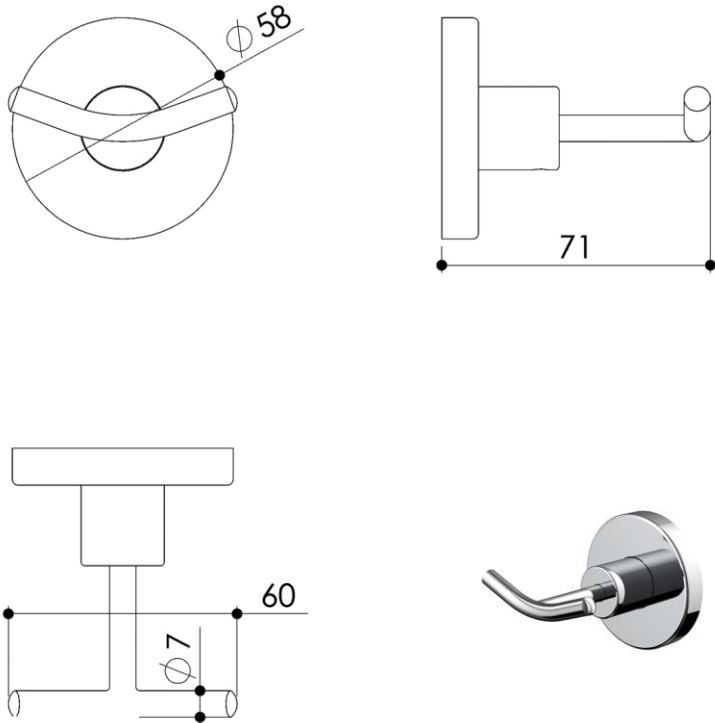

Dimensions (Width x Depth x Height)

Dimensions (Largeur x Profondeur x Hauteur)

Abmessungen (Breite x Tiefe x Höhe)

Dimensiones (Anchura x Profundidad x Altura)

Размеры (Ширина x Глубина x Высота)

Afmetingen (Breedte x Diepte x Hoogte)

60 x 71 x 58 mm

2.36 x 2.8 x 2.28 inches

0.1488kg

#### GB Features

Monobloc accessory  
3 fixing points per support plate, oblong holes  
Direct fixing on the wall (no interface between the wall and the accessory)  
No visible screw  
Screws and wallplugs included

#### DE Beschreibung

Accessoire in einem Stück  
3 Befestigungspunkte pro Platine, ovale Vorbohrungen  
Direkte Befestigung des Accessoires an der Wand (ohne Teil zwischen Wand und Zubehör)  
Verdeckte Schrauben  
Rostfreie Schrauben und Dübel mitgeliefert