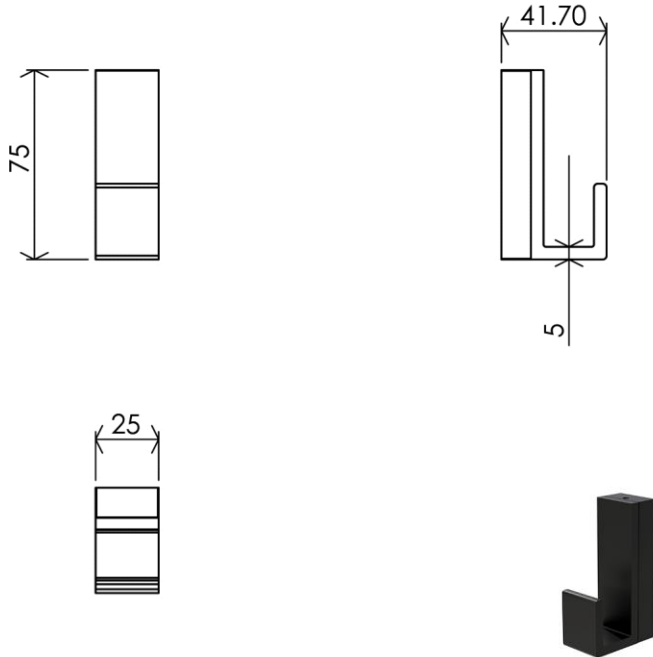

Dimensions (Width x Depth x Height)

Dimensions (Largeur x Profondeur x Hauteur)

Abmessungen (Breite x Tiefe x Höhe)

Dimensiones (Anchura x Profundidad x Altura)

Размеры (Ширина x Глубина x Высота)

Afmetingen (Breedte x Diepte x Hoogte)

25 x 42 x 75 mm

0.98 x 1.65 x 2.95 inches

0.0917kg

GB Features

Monobloc accessory
 2 fixing points oblong holes
 Direct fixing on the wall (no interface between the wall and the accessory)
 No visible screw
 Screws and wallplugs included

ES Características

Accesorio monobloc
 2 puntos de fijación, agujero oblongos
 Fijación directa del accesorio en la pared (ningún interfaz entre la pared y el accesorio)
 Tornillos tapados
 Tornillos y tacos incluidos