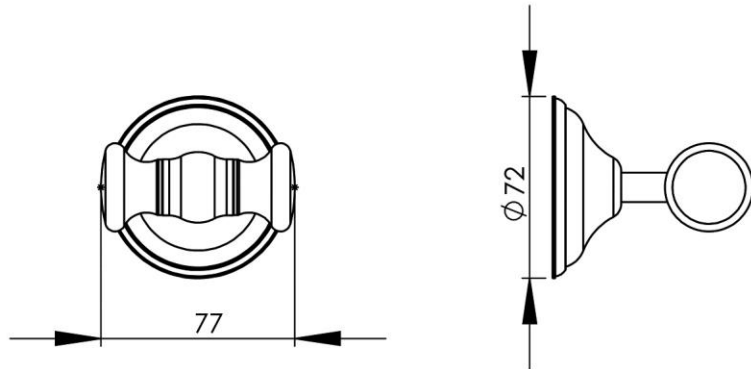

Dimensions (Width x Depth x Height)

Dimensions (Largeur x Profondeur x Hauteur)

Abmessungen (Breite x Tiefe x Höhe)

Dimensiones (Anchura x Profundidad x Altura)

Размеры (Ширина x Глубина x Высота)

Afmetingen (Breedte x Diepte x Hoogte)

77 x 80 x 72 mm

3.03 x 3.15 x 2.83 inches

GB Features

Monobloc accessory
 Decorating surrounding of wall plate
 3 fixing points per support plate, oblong holes
 Direct fixing on the wall (no interface between the wall and the accessory)
 No visible screw
 Screws and wallplugs included

DE Beschreibung

Accessoire in einem Stück
 Zierring um die Befestigungsplatine
 3 Befestigungspunkte pro Platine, ovale Vorbohrungen
 Direkte Befestigung des Accessoires an der Wand (ohne Teil zwischen Wand und Zubehör)
 Verdeckte Schrauben
 Rostfreie Schrauben und Dübel mitgeliefert