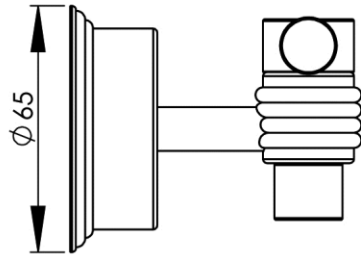

Dimensions (Width x Depth x Height)

Dimensions (Largeur x Profondeur x Hauteur)

Abmessungen (Breite x Tiefe x Höhe)

Dimensiones (Anchura x Profundidad x Altura)

Размеры (Ширина x Глубина x Высота)

Afmetingen (Breedte x Diepte x Hoogte)

70 x 77 x 65 mm

2.76 x 3.03 x 2.56 inches

GB Features

Monobloc accessory
 Decorating surrounding of wall plate
 3 fixing points per support plate, oblong holes
 Direct fixing on the wall (no interface between the wall and the accessory)
 No visible screw
 Screws and wallplugs included

FR Caractéristiques

Accessoire monobloc
 Bague arrière de finition
 3 points de fixation par platine, trous oblongs
 Fixation directe de l'accessoire dans le mur (pas d'interface entre le mur et l'accessoire)
 Pas de vis apparentes
 Visserie et chevilles fournies

DE Beschreibung

Accessoire in einem Stück
 Zierring um die Befestigungsplatine
 3 Befestigungspunkte pro Platine, ovale Vorbohrungen
 Direkte Befestigung des Accessoires an der Wand (ohne Teil zwischen Wand und Zubehör)
 Verdeckte Schrauben
 Rostfreie Schrauben und Dübel mitgeliefert