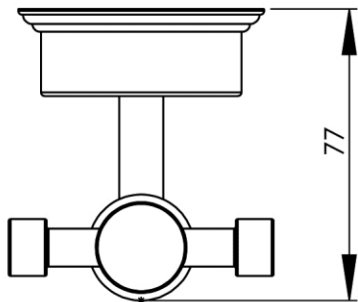

Dimensions (Width x Depth x Height)

Dimensions (Largeur x Profondeur x Hauteur)

Abmessungen (Breite x Tiefe x Höhe)

Dimensiones (Anchura x Profundidad x Altura)

Размеры (Ширина x Глубина x Высота)

Afmetingen (Breedte x Diepte x Hoogte)

70 x 77 x 65 mm

2.76 x 3.03 x 2.56 inches

GB Features

Monobloc accessory
 Decorating surrounding of wall plate
 3 fixing points per support plate, oblong holes
 Direct fixing on the wall (no interface between the wall and the accessory)
 No visible screw
 Screws and wallplugs included

FR Caractéristiques

Accessoire monobloc
 Bague arrière de finition
 3 points de fixation par platine, trous oblongs
 Fixation directe de l'accessoire dans le mur (pas d'interface entre le mur et l'accessoire)
 Pas de vis apparentes
 Visserie et chevilles fournies

DE Beschreibung

Accessoire in einem Stück
 Zierring um die Befestigungsplatine
 3 Befestigungspunkte pro Platine, ovale Vorbohrungen
 Direkte Befestigung des Accessoires an der Wand (ohne Teil zwischen Wand und Zubehör)
 Verdeckte Schrauben
 Rostfreie Schrauben und Dübel mitgeliefert