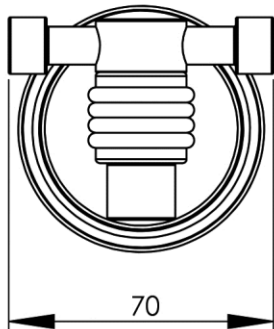

Dimensions (Width x Depth x Height)

Dimensions (Largeur x Profondeur x Hauteur)

Abmessungen (Breite x Tiefe x Höhe)

Dimensiones (Anchura x Profundidad x Altura)

Размеры (Ширина x Глубина x Высота)

Afmetingen (Breedte x Diepte x Hoogte)

70 x 77 x 65 mm

2.76 x 3.03 x 2.56 inches

GB Features

Monobloc accessory
 Decorating surrounding of wall plate
 3 fixing points per support plate, oblong holes
 Direct fixing on the wall (no interface between the wall and the accessory)
 No visible screw
 Screws and wallplugs included

FR Caractéristiques

Accessoire monobloc
 Bague arrière de finition
 3 points de fixation par platine, trous oblongs
 Fixation directe de l'accessoire dans le mur (pas d'interface entre le mur et l'accessoire)
 Pas de vis apparentes
 Visserie et chevilles fournies

DE Beschreibung

Accessoire in einem Stück
 Zierring um die Befestigungsplatine
 3 Befestigungspunkte pro Platine, ovale Vorbohrungen
 Direkte Befestigung des Accessoires an der Wand (ohne Teil zwischen Wand und Zubehör)
 Verdeckte Schrauben
 Rostfreie Schrauben und Dübel mitgeliefert