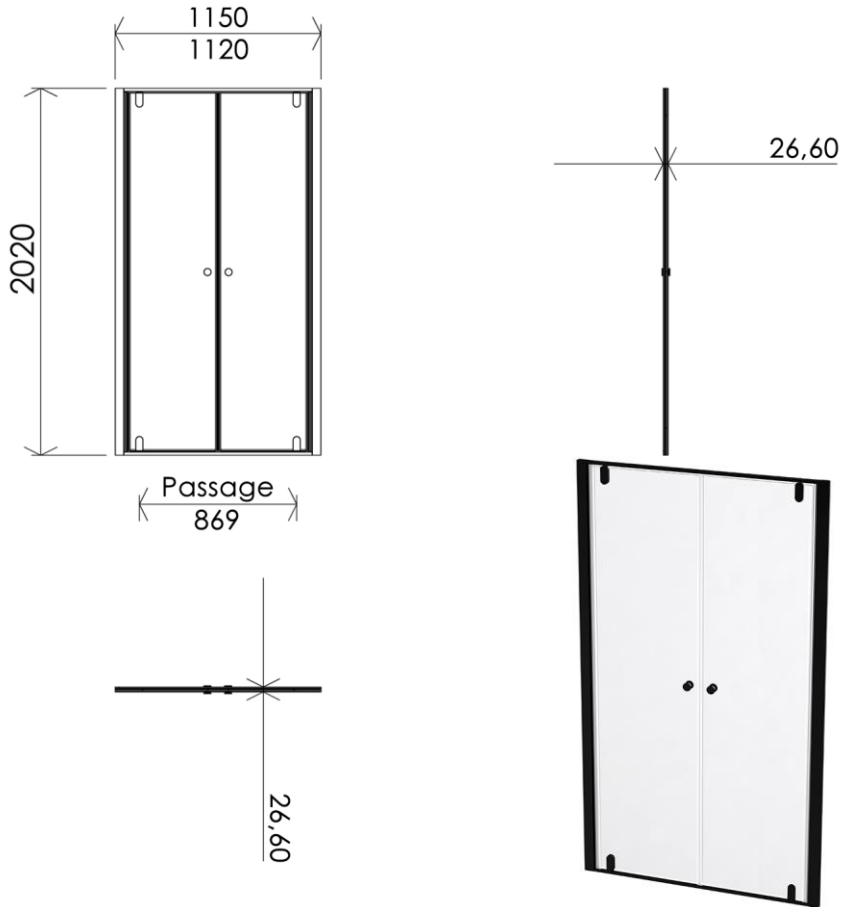

Dimensions (Width x Depth x Height)

Dimensions (Largeur x Profondeur x Hauteur)

Abmessungen (Breite x Tiefe x Höhe)

Dimensiones (Anchura x Profundidad x Altura)

Размеры (Ширина x Глубина x Высота)

Afmetingen (Breedte x Diepte x Hoogte)

1150 x 26 x 2020 mm
45.28 x 1.02 x 79.53 inches

GB Features

Height : 2.08 m
Aesthetics : Fixing is hidden
Reversible shower screen
Adjustment : In the case of out of square angle of the wall, this can be corrected by the hidden compensator profile (inside the profile)
Mecanism : Came system with latched position system
Watertightness : A vertical seal + horizontal waterproof strip

FR Caractéristiques

Hauteur : 2.08 m - Standard d'une porte Clarit®
Esthétisme : Pas de fixation apparente
Ecran de douche réversible : Se fixe à droite comme à gauche
Réglage du mauvais équerage : Sans profilé compensateur apparent
Mécanisme : Came pivot avec position de fermeture
Étanchéité : Joint d'étanchéité vertical et joint à lèvres horizontal

DE Beschreibung

Höhe : 2.08 m (Standard)
Ästhetik : keinerlei sichtbare Schrauben
Beidseitig installierbare Duschwand
Montage : Ausgleich von Wandschräge von aussen unsichtbar (innerhalb des Profils)
Mechanismus : Drehgelenk mit arretierter Schliessposition
Dichtheit : vertikale Dichtung und horizontale Dichtungslippe