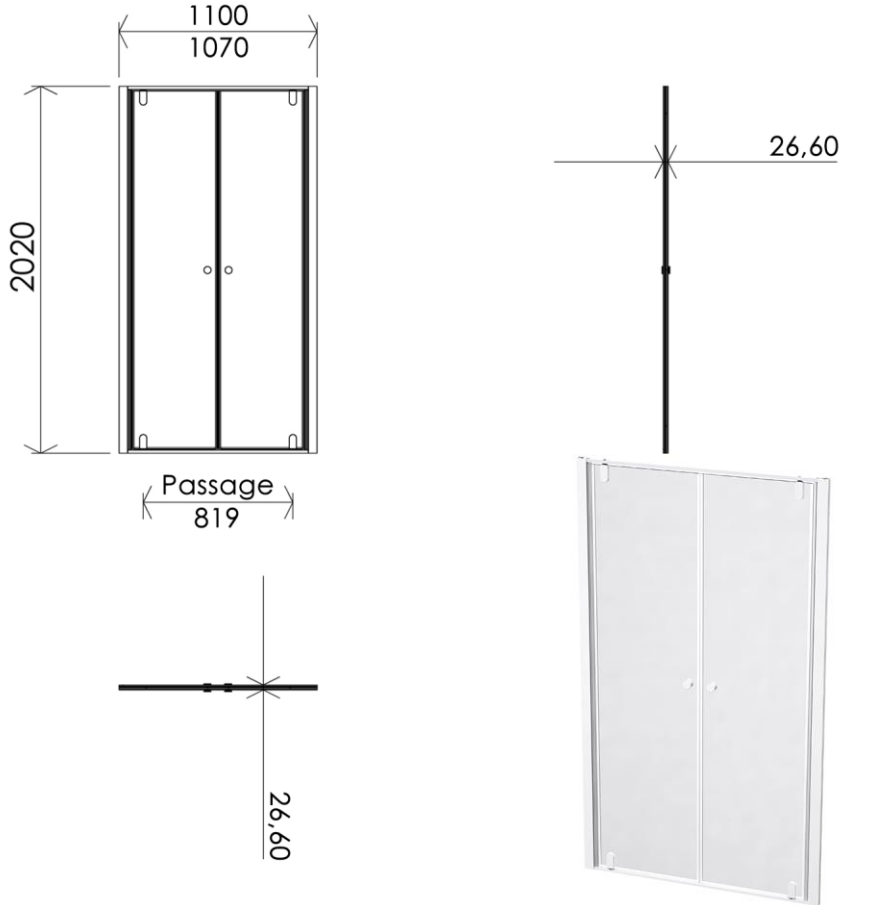

- **GB** Shower screen 2 swivelling doors 107 - 110cm - Finish Matt white
- **FR** **Façade 2 portes pivotantes 107 - 110cm - Finition Blanc mat**
- **DE** Duschwand 2 Schwenktüren 107 - 110cm - Endfertigung Mattweiss
- **ES** **Fachada 2 puertas pivotantes 107 - 110cm - Acabados Blanco mate**
- **RU** Фасад 2 распашных дверцы 107 - 110см - Конечная обработка Белый матовый
- **NL** **Douchewand met 2 swingdeuren 107 - 110cm - Uitvoering Wit mat**

Dimensions (Width x Depth x Height)

Dimensions (Largeur x Profondeur x Hauteur)

Abmessungen (Breite x Tiefe x Höhe)

Dimensiones (Anchura x Profundidad x Altura)

Размеры (Ширина x Глубина x Высота)

Afmetingen (Breedte x Diepte x Hoogte)

1100 x 26 x 2020 mm

43.31 x 1.02 x 79.53 inches

GB Features

Height : 2.08 m
Aesthetics : Fixing is hidden
Reversible shower screen
Adjustment : In the case of out of square angle of the wall, this can be corrected by the hidden compensator profile (inside the profile)
Mecanism : Came system with latched position system
Watertightness : A vertical seal + horizontal waterproof strip

FR Caractéristiques

Hauteur : 2.08 m - Standard d'une porte Clarit®
Esthétique : Pas de fixation apparente
Ecran de douche réversible : Se fixe à droite comme à gauche
Réglage du mauvais équerage : Sans profilé compensateur apparent
Mécanisme : Came pivot avec position de fermeture
Étanchéité : Joint d'étanchéité vertical et joint à lèvres horizontal

DE Beschreibung

Höhe : 2.08 m (Standard)
Ästhetik : keinerlei sichtbare Schrauben
Beidseitig installierbare Duschwand
Montage : Ausgleich von Wandschräge von aussen unsichtbar (innerhalb des Profils)
Mechanismus : Drehgelenk mit arretierter Schliessposition
Dichtheit : vertikale Dichtung und horizontale Dichtungslippe

ES Características

Altura : 2.08 m - Estandar con puerta Clarit®
Esteticismo : No hay fijación aparente
Mampara de ducha reversible : Se puede fijar a la derecha o a la izquierda
Ajuste de mala perpendicularidad : Sin perfil compensador aparente
Mecanismo : Ruedas ajustables - leva integrado
Parador de puerta integrado en el carril y perfilado en la recepción del panel móvil
Impermeabilidad : Junta de impermeabilidad vertical, carril de impermeabilidad y perfilado de recepción del panel móvil

RU Характеристики

Высота : 2.08м - Стандарт для дверцы Clarit®
Скрытые крепления
Реверсивный душевой фасад : установка справа или слева
Регулировка : компенсация неровностей угловых стыков скрытым профилем
Механизм : кулачковый доводчик
Герметичность : уплотнитель по вертикали и по горизонтали

NL Kenmerken

Hoogte : 2,08cm - standaard deur Clarit
Afwerking : geen zichtbare schroeven
Doucheploosling omkeerbaar : Bevestiging links of rechts
Afstelling : met verborgen compensatieprofiel
Autostop : geïntegreerd in de rails
Waterdicht : voorzien van strip

Materials

Aluminium 6060 (adapted to humid and saline conditions)
8mm tempered glass
Stainless steel screws

Matériaux

Aluminium 6060 qualité marine
Verre sécurit de 8mm
Visserie inox

Material

Aluminium 6060 (sehr gute Korrosionsbeständigkeit auch in salinem Milieu)
Gehärtetes Sicherheitsglas, 8mm
Schrauben garantiert rostfrei

Materiales

Aluminio 6060 calidad marina
Vidrio securit de 8mm
Tornillos en inoxidable

Материал

Алюминий 6060 качество "море"
Безопасное стекло 8 мм
Крепеж : нержавеющая сталь

Materiaal

Aluminium 6060 marine kwaliteit
8mm veiligheidsglas
Rvs schroeven