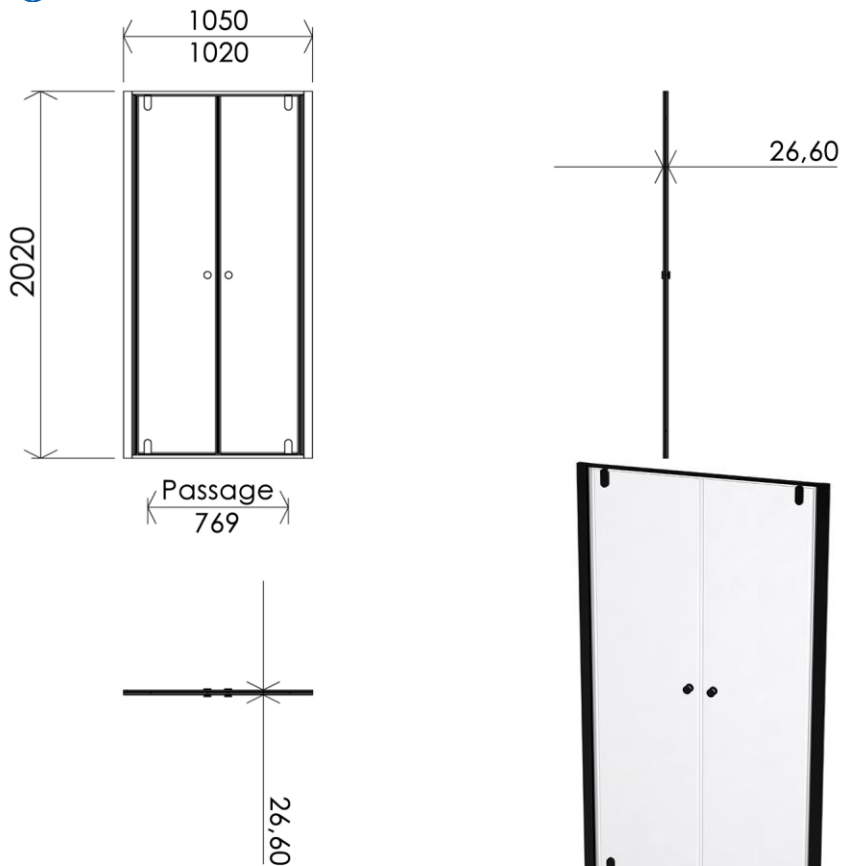

Dimensions (Width x Depth x Height)

Dimensions (Largeur x Profondeur x Hauteur)

Abmessungen (Breite x Tiefe x Höhe)

Dimensiones (Anchura x Profundidad x Altura)

Размеры (Ширина x Глубина x Высота)

Afmetingen (Breedte x Diepte x Hoogte)

1050 x 26 x 2020 mm

41.34 x 1.02 x 79.53 inches

## GB Features

Height : 2.08 m  
 Aesthetics : Fixing is hidden  
 Reversible shower screen  
 Adjustment : In the case of out of square angle of the wall, this can be corrected by the hidden compensator profile (inside the profile)  
 Mecanism : Came system with latched position system  
 Watertightness : A vertical seal + horizontal waterproof strip

## FR Caractéristiques

Hauteur : 2.08 m - Standard d'une porte Clarit®  
 Esthétique : Pas de fixation apparente  
 Ecran de douche réversible : Se fixe à droite comme à gauche  
 Réglage du mauvais équerage : Sans profilé compensateur apparent  
 Mécanisme : Came pivot avec position de fermeture  
 Étanchéité : Joint d'étanchéité vertical et joint à lèvres horizontal