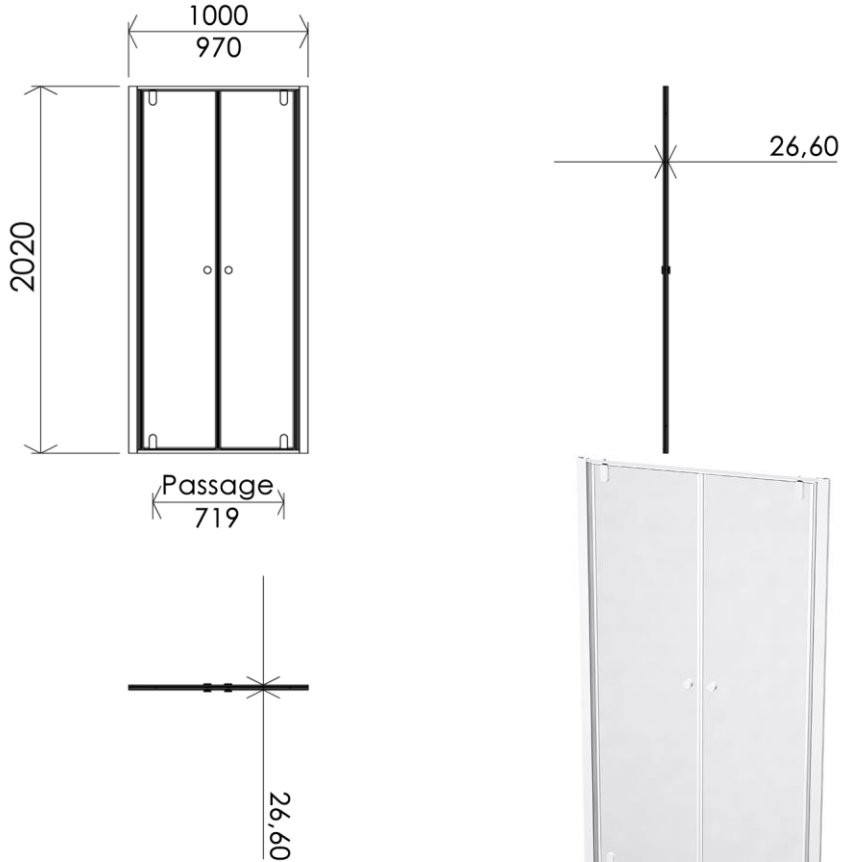

- **GB** Shower screen 2 swivelling doors 97 - 100cm - Finish Matt white
- **FR** **Façade 2 portes pivotantes 97 - 100cm - Finition Blanc mat**
- **DE** Duschwand 2 Schwenktüren 97 - 100cm - Endfertigung Mattweiss
- **ES** **Fachada 2 puertas pivotantes 97 - 100cm - Acabados Blanco mate**
- **RU** Фасад 2 распашных дверцы 97 - 100см - Конечная обработка Белый матовый
- **NL** **Douchewand met 2 swingdeuren 97 - 100cm - Uitvoering Wit mat**

Dimensions (Width x Depth x Height)

Dimensions (Largeur x Profondeur x Hauteur)

Abmessungen (Breite x Tiefe x Höhe)

Dimensiones (Anchura x Profundidad x Altura)

Размеры (Ширина x Глубина x Высота)

Afmetingen (Breedte x Diepte x Hoogte)

1000 x 26 x 2020 mm

39.37 x 1.02 x 79.53 inches

GB Features

Height : 2.08 m
Aesthetics : Fixing is hidden
Reversible shower screen
Adjustment : In the case of out of square angle of the wall, this can be corrected by the hidden compensator profile (inside the profile)
Mecanism : Came system with latched position system
Watertightness : A vertical seal + horizontal waterproof strip

FR Caractéristiques

Hauteur : 2.08 m - Standard d'une porte Clarit®
Esthétique : Pas de fixation apparente
Ecran de douche réversible : Se fixe à droite comme à gauche
Réglage du mauvais équerage : Sans profilé compensateur apparent
Mécanisme : Came pivot avec position de fermeture
Étanchéité : Joint d'étanchéité vertical et joint à lèvres horizontal

DE Beschreibung

Höhe : 2.08 m (Standard)
Ästhetik : keinerlei sichtbare Schrauben
Beidseitig installierbare Duschwand
Montage : Ausgleich von Wandschräge von aussen unsichtbar (innerhalb des Profils)
Mechanismus : Drehgelenk mit arretierter Schliessposition
Dichtheit : vertikale Dichtung und horizontale Dichtungslippe

ES Características

Altura : 2.08 m - Estandar con puerta Clarit®
Esteticismo : No hay fijación aparente
Mampara de ducha reversible : Se puede fijar a la derecha o a la izquierda
Ajuste de mala perpendicularidad : Sin perfil compensador aparente
Mecanismo : Ruedas ajustables - leva integrado
Parador de puerta integrado en el carril y perfilado en la recepción del panel móvil
Impermeabilidad : Junta de impermeabilidad vertical, carril de impermeabilidad y perfilado de recepción del panel móvil

RU Характеристики

Высота : 2.08м - Стандарт для дверцы Clarit®
Скрытые крепления
Реверсивный душевой фасад : установка справа или слева
Регулировка : компенсация неровностей угловых стыков скрытым профилем
Механизм : кулачковый доводчик
Герметичность : уплотнитель по вертикали и по горизонтали

NL Kenmerken

Hoogte : 2,08cm - standaard deur Clarit
Afwerking : geen zichtbare schroeven
Doucheploosling omkeerbaar : Bevestiging links of rechts
Afstelling : met verborgen compensatieprofiel
Autostop : geïntegreerd in de rails
Waterdicht : voorzien van strip

Materials

Aluminium 6060 (adapted to humid and saline conditions)
8mm tempered glass
Stainless steel screws

Matériaux

Aluminium 6060 qualité marine
Verre sécurit de 8mm
Visserie inox

Material

Aluminium 6060 (sehr gute Korrosionsbeständigkeit auch in salinem Milieu)
Gehärtetes Sicherheitsglas, 8mm
Schrauben garantiert rostfrei

Materiales

Aluminio 6060 calidad marina
Vidrio securit de 8mm
Tornillos en inoxidable

Материал

Алюминий 6060 качество "море"
Безопасное стекло 8 мм
Крепеж : нержавеющей сталь

Materiaal

Aluminium 6060 marine kwaliteit
8mm veiligheidsglas
Rvs schroeven