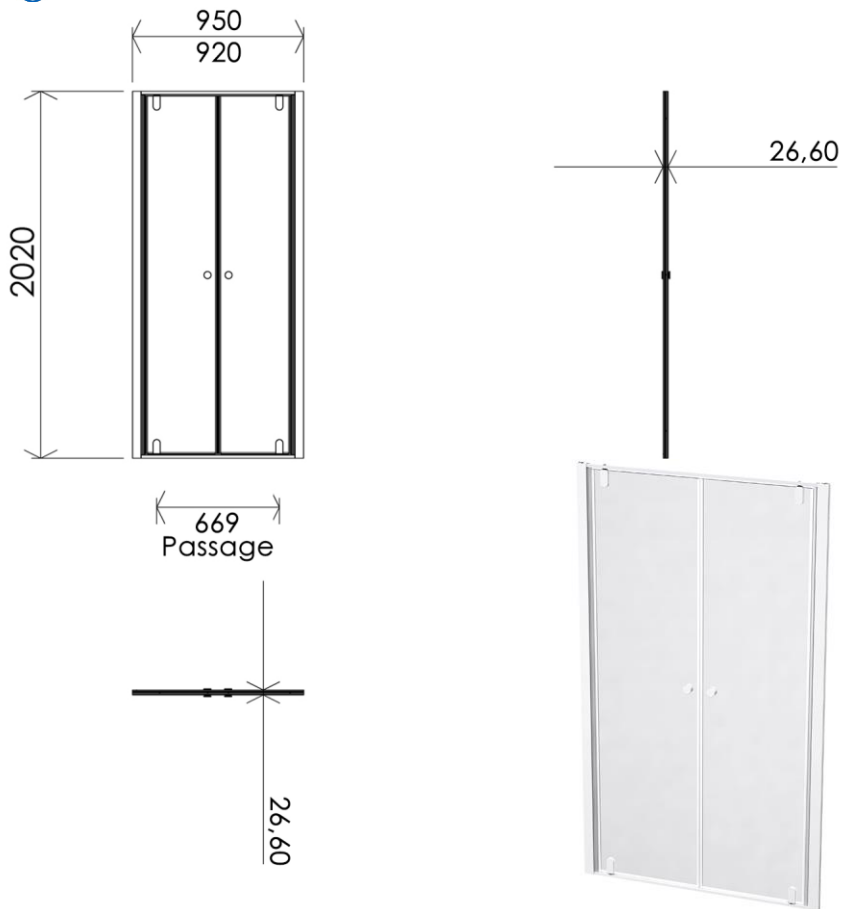

- **GB** Shower screen 2 swivelling doors 92 - 95cm - Finish Matt white
- **FR** **Façade 2 portes pivotantes 92 - 95cm - Finition Blanc mat**
- **DE** Duschwand 2 Schwenktüren 92 - 95cm - Endfertigung Mattweiss
- **ES** **Fachada 2 puertas pivotantes 92 - 95cm - Acabados Blanco mate**
- **RU** Фасад 2 распашных дверцы 92 - 95cm - Конечная обработка Белый матовый
- **NL** **Douchewand met 2 swingdeuren 92 - 95cm - Uitvoering Wit mat**

Dimensions (Width x Depth x Height)

Dimensions (Largeur x Profondeur x Hauteur)

Abmessungen (Breite x Tiefe x Höhe)

Dimensiones (Anchura x Profundidad x Altura)

Размеры (Ширина x Глубина x Высота)

Afmetingen (Breedte x Diepte x Hoogte)

950 x 26 x 2020 mm

37.4 x 1.02 x 79.53 inches

GB Features

Height : 2.08 m
Aesthetics : Fixing is hidden
Reversible shower screen
Adjustment : In the case of out of square angle of the wall, this can be corrected by the hidden compensator profile (inside the profile)
Mecanism : Came system with latched position system
Watertightness : A vertical seal + horizontal waterproof strip

FR Caractéristiques

Hauteur : 2.08 m - Standard d'une porte Clarit®
Esthétique : Pas de fixation apparente
Ecran de douche réversible : Se fixe à droite comme à gauche
Réglage du mauvais équerage : Sans profilé compensateur apparent
Mécanisme : Came pivot avec position de fermeture
Étanchéité : Joint d'étanchéité vertical et joint à lèvres horizontal

DE Beschreibung

Höhe : 2.08 m (Standard)
Ästhetik : keinerlei sichtbare Schrauben
Beidseitig installierbare Duschwand
Montage : Ausgleich von Wandschräge von aussen unsichtbar (innerhalb des Profils)
Mechanismus : Drehgelenk mit arretierter Schliessposition
Dichtheit : vertikale Dichtung und horizontale Dichtungslippe

ES Características

Altura : 2.08 m - Estandar con puerta Clarit®
Esteticismo : No hay fijación aparente
Mampara de ducha reversible : Se puede fijar a la derecha o a la izquierda
Ajuste de mala perpendicularidad : Sin perfil compensador aparente
Mecanismo : Ruedas ajustables - leva integrado
Parador de puerta integrado en el carril y perfilado en la recepción del panel móvil
Impermeabilidad : Junta de impermeabilidad vertical, carril de impermeabilidad y perfilado de recepción del panel móvil

RU Характеристики

Высота : 2.08м - Стандарт для дверцы Clarit®
Скрытые крепления
Реверсивный душевой фасад : установка справа или слева
Регулировка : компенсация неровностей угловых стыков скрытым профилем
Механизм : кулачковый доводчик
Герметичность : уплотнитель по вертикали и по горизонтали

NL Kenmerken

Hoogte : 2,08cm - standaard deur Clarit
Afwerking : geen zichtbare schroeven
Doucheplossing omkeerbaar : Bevestiging links of rechts
Afstelling : met verborgen compensatieprofiel
Autostop : geïntegreerd in de rails
Waterdicht : voorzien van strip

Materials

Aluminium 6060 (adapted to humid and saline conditions)
8mm tempered glass
Stainless steel screws

Matériaux

Aluminium 6060 qualité marine
Verre sécurit de 8mm
Visserie inox

Material

Aluminium 6060 (sehr gute Korrosionsbeständigkeit auch in salinem Milieu)
Gehärtetes Sicherheitsglas, 8mm
Schrauben garantiert rostfrei

Materiales

Aluminio 6060 calidad marina
Vidrio securit de 8mm
Tornillos en inoxidable

Материал

Алюминий 6060 качество "море"
Безопасное стекло 8 мм
Крепеж : нержавеющая сталь

Materiaal

Aluminium 6060 marine kwaliteit
8mm veiligheidsglas
Rvs schroeven