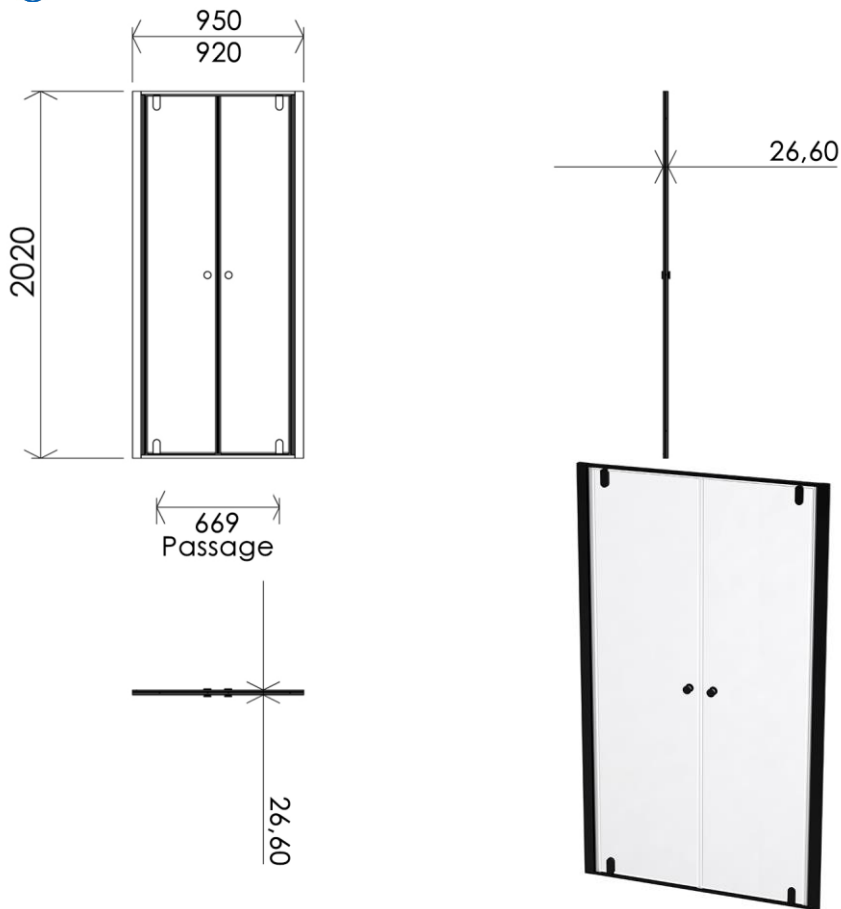

Dimensions (Width x Depth x Height)

Dimensions (Largeur x Profondeur x Hauteur)

Abmessungen (Breite x Tiefe x Höhe)

Dimensiones (Anchura x Profundidad x Altura)

Размеры (Ширина x Глубина x Высота)

Afmetingen (Breedte x Diepte x Hoogte)

950 x 26 x 2020 mm

37.4 x 1.02 x 79.53 inches

GB Features

Height : 2.08 m
 Aesthetics : Fixing is hidden
 Reversible shower screen
 Adjustment : In the case of out of square angle of the wall, this can be corrected by the hidden compensator profile (inside the profile)
 Mecanism : Came system with latched position system
 Watertightness : A vertical seal + horizontal waterproof strip

FR Caractéristiques

Hauteur : 2.08 m - Standard d'une porte Clarit®
 Esthétique : Pas de fixation apparente
 Ecran de douche réversible : Se fixe à droite comme à gauche
 Réglage du mauvais équerage : Sans profilé compensateur apparent
 Mécanisme : Came pivot avec position de fermeture
 Étanchéité : Joint d'étanchéité vertical et joint à lèvres horizontal

DE Beschreibung

Höhe : 2.08 m (Standard)
 Ästhetik : keinerlei sichtbare Schrauben
 Beidseitig installierbare Duschwand
 Montage : Ausgleich von Wandschräge von aussen unsichtbar (innerhalb des Profils)
 Mechanismus : Drehgelenk mit arretierter Schliessposition
 Dichtheit : vertikale Dichtung und horizontale Dichtungslippe