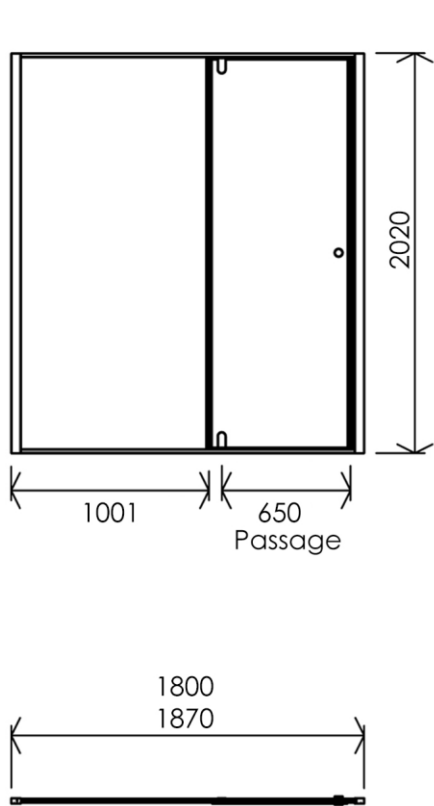

- (GB)** Shower screen 1 swivelling door hinged to 1 fixed panel 177 - 180cm - Finish Matt black
- (FR)** Façade 1 porte pivotante rotation centrale + 1 fixe 177 - 180cm - Finition Noir mat
- (DE)** Duschwand 1 Festteil + 1 anschließende Schwenktür 177 - 180cm - Endfertigung Mattschwarz
- (ES)** Fachada 1 puerta pivotante rotación central + 1 fijo 177 - 180cm - Acabados Negro mate
- (RU)** Фасад: 1 распашная дверца с креплением по центру + 1 фиксированная панель 177 - 180см - Конечная обработка Матовый черный
- (NL)** Douchedeur met douchewand draaiend in het midden 177 - 180cm - Uitvoering Zwart mat

1800 x 27 x 2020 mm  
70.87 x 1.06 x 79.53 inches

Dimensions (Width x Depth x Height)  
Dimensions (Largeur x Profondeur x Hauteur)  
Abmessungen (Breite x Tiefe x Höhe)  
Dimensiones (Anchura x Profundidad x Altura)  
Размеры (Ширина x Глубина x Высота)  
Afmetingen (Breedte x Diepte x Hoogte)

## (GB) Features

Height : 2.08 m  
Aesthetics : Fixing is hidden  
Reversible shower screen  
Adjustment : In the case of out of square angle of the wall, this can be corrected by the hidden compensator profile (inside the profile)  
Mecanism : Came system with latched position system  
Watertightness : A vertical seal + horizontal waterproof strip

## (FR) Caractéristiques

Hauteur : 2.08 m - Standard d'une porte Clarit®  
Esthétisme : Pas de fixation apparente  
Ecran de douche réversible : Se fixe à droite comme à gauche  
Réglage du mauvais équerrage : Sans profilé compensateur apparent  
Mécanisme : Came pivot avec position de fermeture  
Étanchéité : Joint d'étanchéité vertical et joint à lèvres horizontal