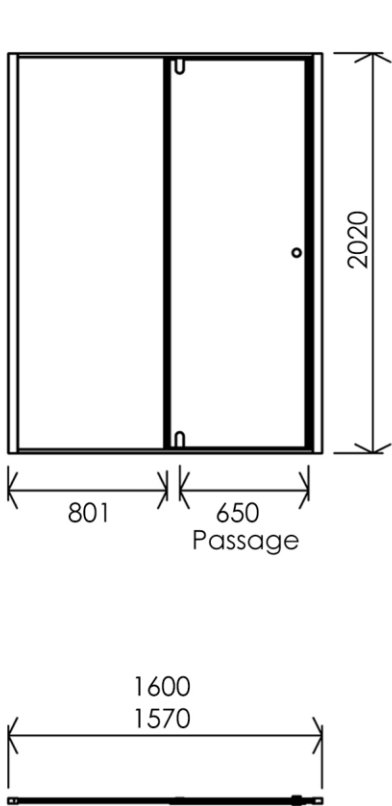

Dimensions (Width x Depth x Height)
Dimensions (Largeur x Profondeur x Hauteur)
 Abmessungen (Breite x Tiefe x Höhe)
Dimensiones (Anchura x Profundidad x Altura)
 Размеры (Ширина x Глубина x Высота)
Afmetingen (Breedte x Diepte x Hoogte)

(GB) Features

Height : 2.08 m
 Aesthetics : Fixing is hidden
 Reversible shower screen
 Adjustment : In the case of out of square angle of the wall, this can be corrected by the hidden compensator profile (inside the profile)
 Mecanism : Came system with latched position system
 Watertightness : A vertical seal + horizontal waterproof strip

(FR) Caractéristiques

Hauteur : 2.08 m - Standard d'une porte Clarit®
 Esthétisme : Pas de fixation apparente
 Ecran de douche réversible : Se fixe à droite comme à gauche
 Réglage du mauvais équerage : Sans profilé compensateur apparent
 Mécanisme : Came pivot avec position de fermeture
 Etanchéité : Joint d'étanchéité vertical et joint à lèvres horizontal

(DE) Beschreibung

Höhe : 2.08 m (Standard)
 Ästhetik : keinerlei sichtbare Schrauben
 Beidseitig installierbare Duschwand
 Montage : Ausgleich von Wandschräge von aussen unsichtbar (innerhalb des Profils)
 Mechanismus : Drehgelenk mit arretierter Schliessposition
 Dichtheit : vertikale Dichtung und horizontale Dichtungslippe