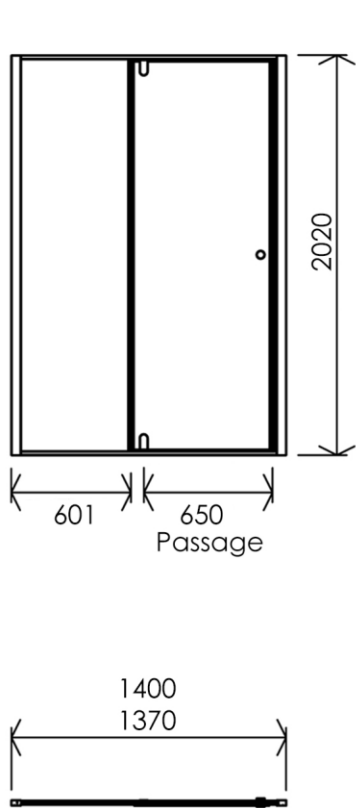

1400 x 27 x 2020 mm
55.12 x 1.06 x 79.53 inches

- Dimensions (Width x Depth x Height)
- Dimensions (Largeur x Profondeur x Hauteur)
- Abmessungen (Breite x Tiefe x Höhe)
- Dimensiones (Anchura x Profundidad x Altura)
- Размеры (Ширина x Глубина x Высота)
- Afmetingen (Breedte x Diepte x Hoogte)

(GB) Features

Height : 2.08 m
Aesthetics : Fixing is hidden
Reversible shower screen
Adjustment : In the case of out of square angle of the wall, this can be corrected by the hidden compensator profile (inside the profile)
Mecanism : Came system with latched position system
Watertightness : A vertical seal + horizontal waterproof strip

(FR) Caractéristiques

Hauteur : 2.08 m - Standard d'une porte Clarit®
Esthétisme : Pas de fixation apparente
Ecran de douche réversible : Se fixe à droite comme à gauche
Réglage du mauvais équerage : Sans profilé compensateur apparent
Mécanisme : Came pivot avec position de fermeture
Étanchéité : Joint d'étanchéité vertical et joint à lèvres horizontal

(DE) Beschreibung

Höhe : 2.08 m (Standard)
Ästhetik : keinerlei sichtbare Schrauben
Beidseitig installierbare Duschwand
Montage : Ausgleich von Wandschräge von aussen unsichtbar (innerhalb des Profils)
Mechanismus : Drehgelenk mit arretierter Schliessposition
Dichtheit : vertikale Dichtung und horizontale Dichtungslippe